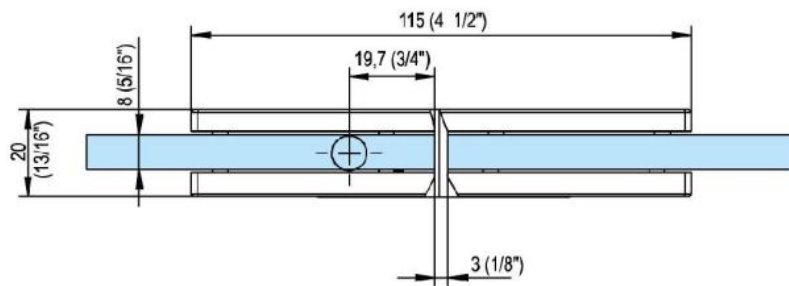

31.85051.01

Charnière de douche Fina N

Matériau:	laiton
Finition:	chromé poli
Montage:	verre/verre 180°
Épaisseur du verre:	6 / 8 / 10 mm
Unité de vente (UV):	St
unité d'emballage (UE):	1.00
Forme:	carré
Capacité de charge:	45 kg/paire

arrêt indexé réglable, arrêt +/- 90°, largeur max. de la porte 1000 mm, ouverture et fermeture automatique à partir de 15°. Pour des portes d'un poids plus de 40 kg et d'une largeur plus de 900 mm, nous conseillons d'utiliser 3 charnières