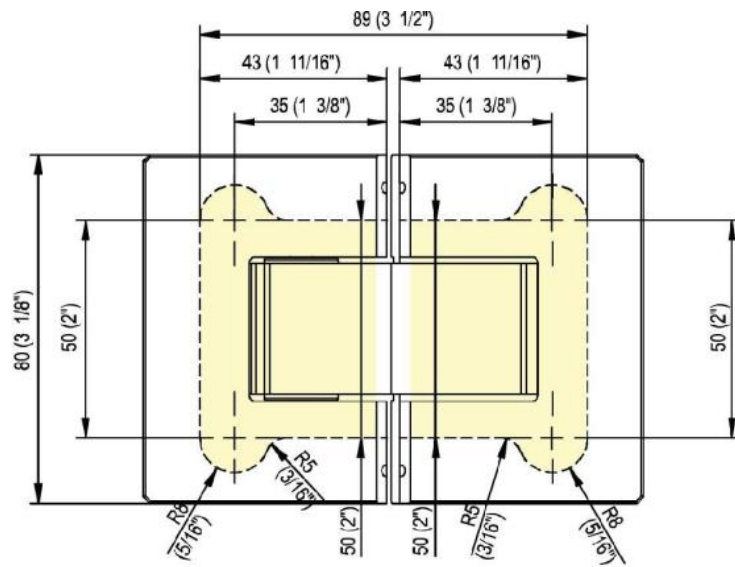

31.85051.01

Charnière de douche Fina N

Matériau:	laiton
Finition:	chromé poli
Montage:	verre/verre 180°
Épaisseur du verre:	6 / 8 / 10 mm
Unité de vente (UV):	St
unité d'emballage (UE):	1.00
Forme:	carré
Capacité de charge:	45 kg/paire

arrêt indexé réglable, arrêt +/- 90°, largeur max. de la porte 1000 mm, ouverture et fermeture automatique à partir de 15°. Pour des portes d'un poids plus de 40 kg et d'une largeur plus de 900 mm, nous conseillons d'utiliser 3 charnières