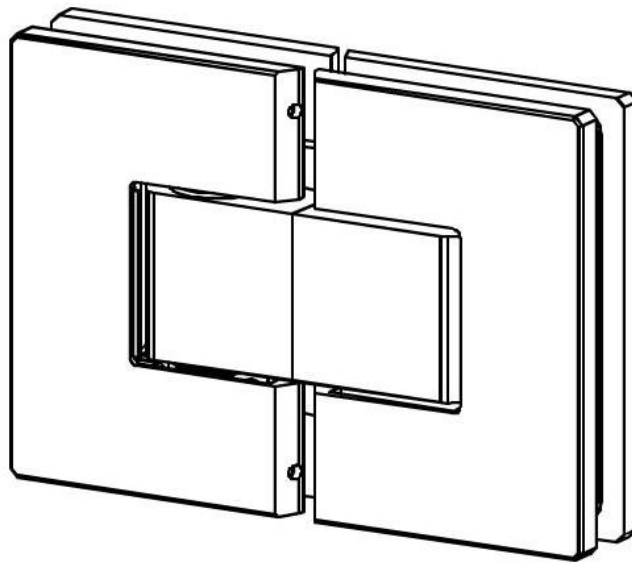

31.85051.01

Charnière de douche Fina N

Matériau:	laiton
Finition:	chromé poli
Montage:	verre/verre 180°
Épaisseur du verre:	6 / 8 / 10 mm
Unité de vente (UV):	St
unité d'emballage (UE):	1.00
Forme:	carré
Capacité de charge:	45 kg/paire

arrêt indexé réglable, arrêt +/- 90°, largeur max. de la porte 1000 mm, ouverture et fermeture automatique à partir de 15°. Pour des portes d'un poids plus de 40 kg et d'une largeur plus de 900 mm, nous conseillons d'utiliser 3 charnières