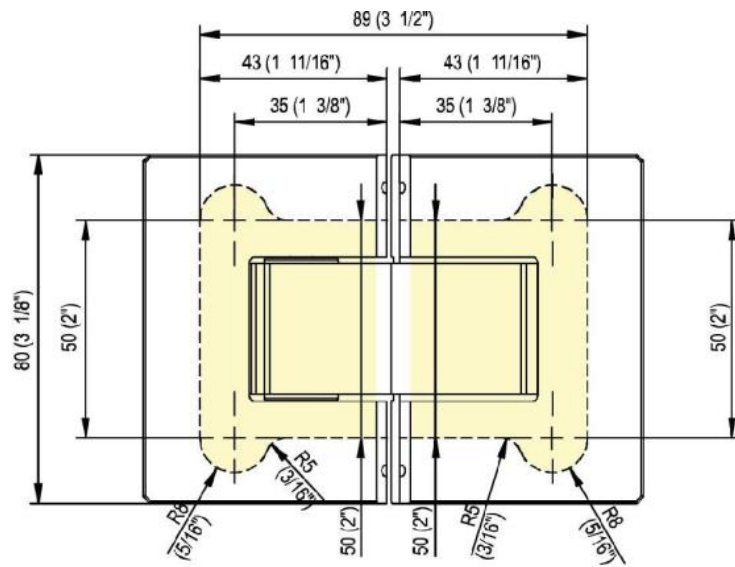

31.85051.02

Duschtürscharnier Fina N

Material:	Messing
Ausführung:	matt velour
Montage:	Glas/Glas 180°
Glasstärke:	6 / 8 / 10 mm
Verkaufseinheit (VE):	St
Packungseinheit (PE):	1.00
Form:	eckig
Tragkraft:	45 kg/Paar

in der Nulllage stufenlos einstellbar, Feststellung +/- 90°, max. Türbreite 1000 mm, automatische Öffnung, bzw. Schliessung ab 15°. Für eine Tür schwerer als 40 Kg und breiter als 900 mm empfehlen wir, 3 Scharniere einzusetzen