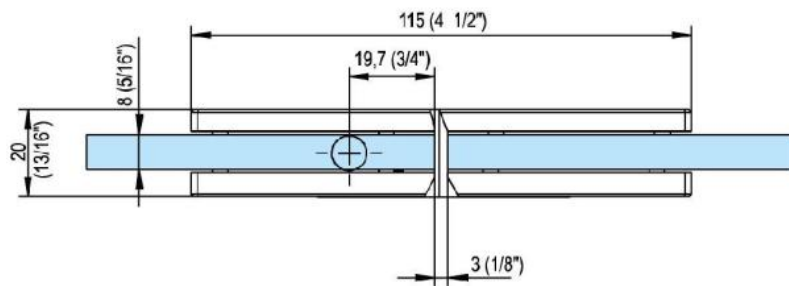

31.85051.02

Duschtürscharnier Fina N

Material:	Messing
Ausführung:	matt velour
Montage:	Glas/Glas 180°
Glasstärke:	6 / 8 / 10 mm
Verkaufseinheit (VE):	St
Packungseinheit (PE):	1.00
Form:	eckig
Tragkraft:	45 kg/Paar

in der Nulllage stufenlos einstellbar, Feststellung +/- 90°, max. Türbreite 1000 mm, automatische Öffnung, bzw. Schliessung ab 15°. Für eine Tür schwerer als 40 Kg und breiter als 900 mm empfehlen wir, 3 Scharniere einzusetzen