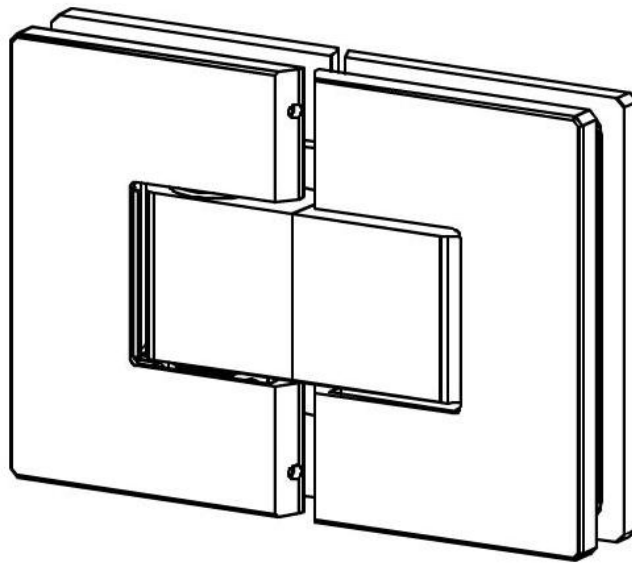

31.85051.02

Duschtürscharnier Fina N

Material:	Messing
Ausführung:	matt velour
Montage:	Glas/Glas 180°
Glasstärke:	6 / 8 / 10 mm
Verkaufseinheit (VE):	St
Packungseinheit (PE):	1.00
Form:	eckig
Tragkraft:	45 kg/Paar

in der Nulllage stufenlos einstellbar, Feststellung +/- 90°, max. Türbreite 1000 mm, automatische Öffnung, bzw. Schliessung ab 15°. Für eine Tür schwerer als 40 Kg und breiter als 900 mm empfehlen wir, 3 Scharniere einzusetzen