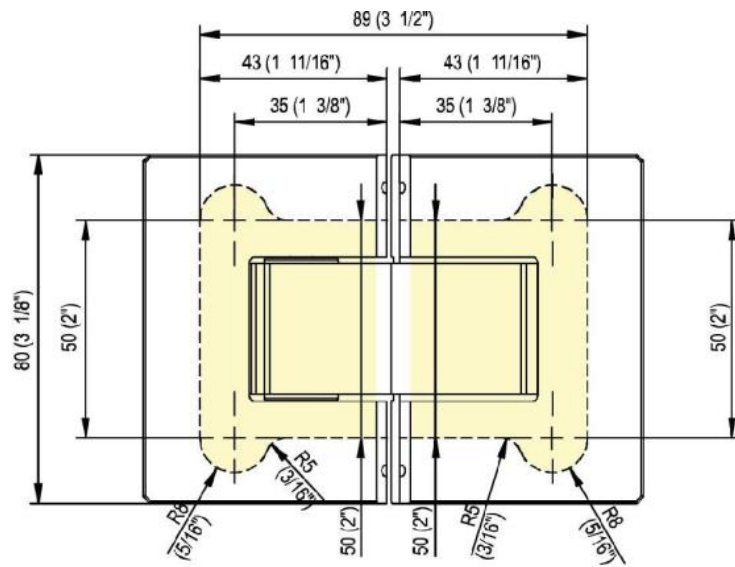

31.85051.02

Duschtürscharnier Fina N

[key glass.product.material is undefined]: brass
[key glass.product.finition is undefined]: matt velour
[key glass.product.montage is undefined]: glass/glass 180°
[key glass.product.verreDe is undefined]: 6 / 8 / 10 mm
[key safir.shop.93 is undefined]: St
[key produit.detail.vpe is undefined]: 1.00
[key glass.product.artshape is undefined]: square
[key glass.product.tragkraft is undefined]: 45 kg/pair

in der Nulllage stufenlos einstellbar, Feststellung +/- 90°, max. Türbreite 1000 mm, automatische Öffnung, bzw. Schliessung ab 15°. Für eine Tür schwerer als 40 Kg und breiter als 900 mm empfehlen wir, 3 Scharniere einzusetzen