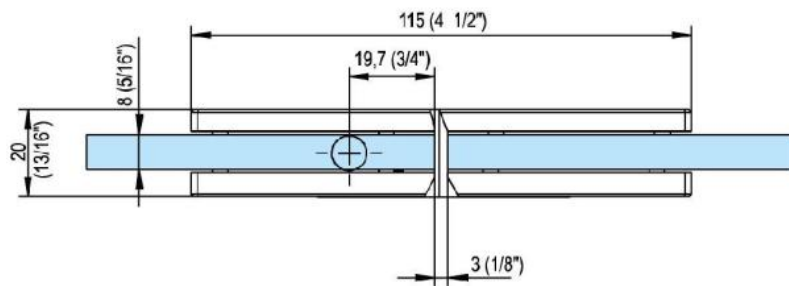

31.85051.02

Duschtürscharnier Fina N

[key glass.product.material is undefined]: brass
[key glass.product.finition is undefined]: matt velour
[key glass.product.montage is undefined]: glass/glass 180°
[key glass.product.verreDe is undefined]: 6 / 8 / 10 mm
[key safir.shop.93 is undefined]: St
[key produit.detail.vpe is undefined]: 1.00
[key glass.product.artshape is undefined]: square
[key glass.product.tragkraft is undefined]: 45 kg/pair

in der Nulllage stufenlos einstellbar, Feststellung +/- 90°, max. Türbreite 1000 mm, automatische Öffnung, bzw. Schliessung ab 15°. Für eine Tür schwerer als 40 Kg und breiter als 900 mm empfehlen wir, 3 Scharniere einzusetzen