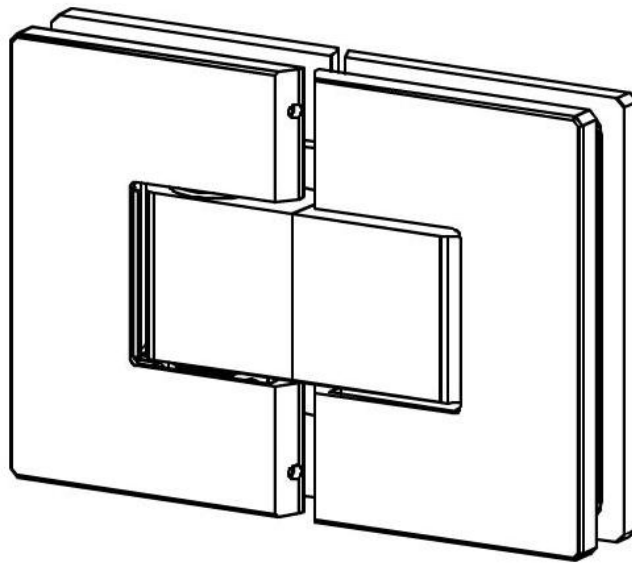

31.85051.02

Duschtürscharnier Fina N

[key glass.product.material is undefined]: brass
[key glass.product.finition is undefined]: matt velour
[key glass.product.montage is undefined]: glass/glass 180°
[key glass.product.verreDe is undefined]: 6 / 8 / 10 mm
[key safir.shop.93 is undefined]: St
[key produit.detail.vpe is undefined]: 1.00
[key glass.product.artshape is undefined]: square
[key glass.product.tragkraft is undefined]: 45 kg/pair

in der Nulllage stufenlos einstellbar, Feststellung +/- 90°, max. Türbreite 1000 mm, automatische Öffnung, bzw. Schliessung ab 15°. Für eine Tür schwerer als 40 Kg und breiter als 900 mm empfehlen wir, 3 Scharniere einzusetzen