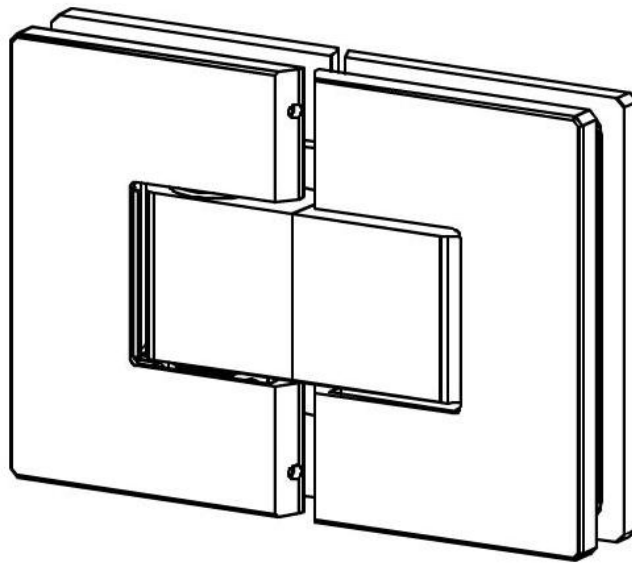

### Charnière de douche Fina N

Matériau:	laiton
Finition:	mat velour
Montage:	verre/verre 180°
Épaisseur du verre:	6 / 8 / 10 mm
Unité de vente (UV):	St
unité d'emballage (UE):	1.00
Forme:	carré
Capacité de charge:	45 kg/paire

arrêt indexé réglable, arrêt +/- 90°, largeur max. de la porte 1000 mm, ouverture et fermeture automatique à partir de 15°. Pour des portes d'un poids plus de 40 kg et d'une largeur plus de 900 mm, nous conseillons d'utiliser 3 charnières