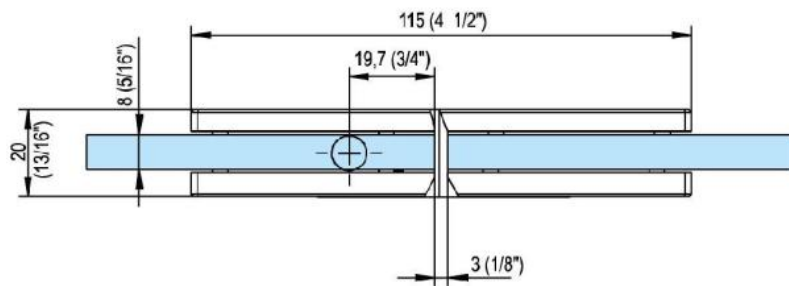

### Charnière de douche Fina N

Matériau:	laiton
Finition:	mat velour
Montage:	verre/verre 180°
Épaisseur du verre:	6 / 8 / 10 mm
Unité de vente (UV):	St
unité d'emballage (UE):	1.00
Forme:	carré
Capacité de charge:	45 kg/paire

arrêt indexé réglable, arrêt +/- 90°, largeur max. de la porte 1000 mm, ouverture et fermeture automatique à partir de 15°. Pour des portes d'un poids plus de 40 kg et d'une largeur plus de 900 mm, nous conseillons d'utiliser 3 charnières