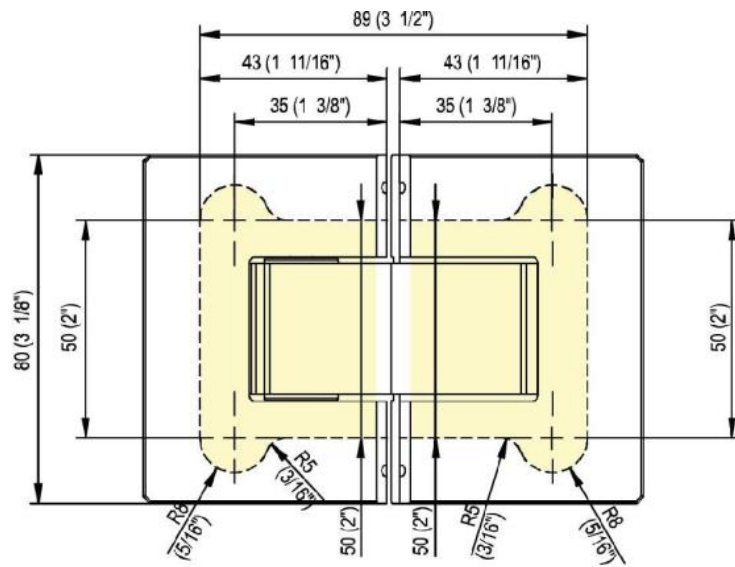

### Charnière de douche Fina N

Matériau:	laiton
Finition:	mat velour
Montage:	verre/verre 180°
Épaisseur du verre:	6 / 8 / 10 mm
Unité de vente (UV):	St
unité d'emballage (UE):	1.00
Forme:	carré
Capacité de charge:	45 kg/paire

arrêt indexé réglable, arrêt +/- 90°, largeur max. de la porte 1000 mm, ouverture et fermeture automatique à partir de 15°. Pour des portes d'un poids plus de 40 kg et d'une largeur plus de 900 mm, nous conseillons d'utiliser 3 charnières