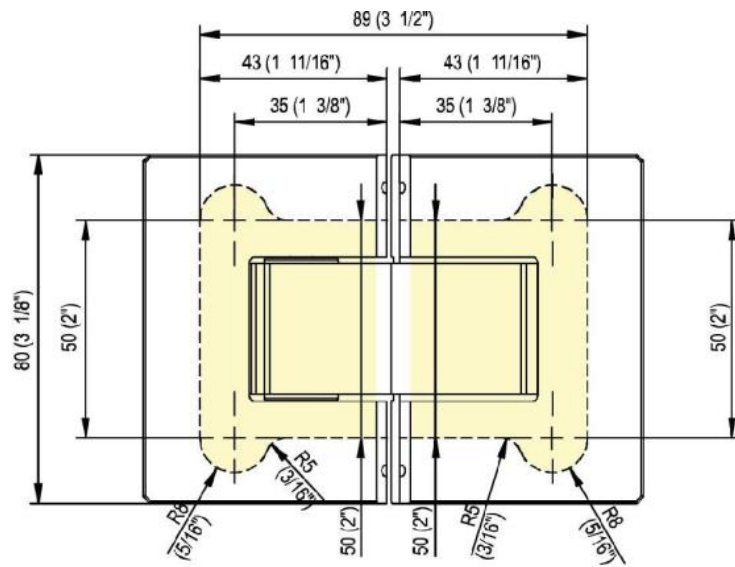

31.85051.04

Duschtürscharnier Fina N

Material:	Messing
Ausführung:	Edelstahleffekt
Montage:	Glas/Glas 180°
Glasstärke:	6 / 8 / 10 mm
Verkaufseinheit (VE):	St
Packungseinheit (PE):	2.00
Form:	eckig
Tragkraft:	45 kg/Paar

in der Nulllage stufenlos einstellbar, Feststellung +/- 90°, max. Türbreite 1000 mm, automatische Öffnung, bzw. Schliessung ab 15°. Für eine Tür schwerer als 40 Kg und breiter als 900 mm empfehlen wir, 3 Scharniere einzusetzen