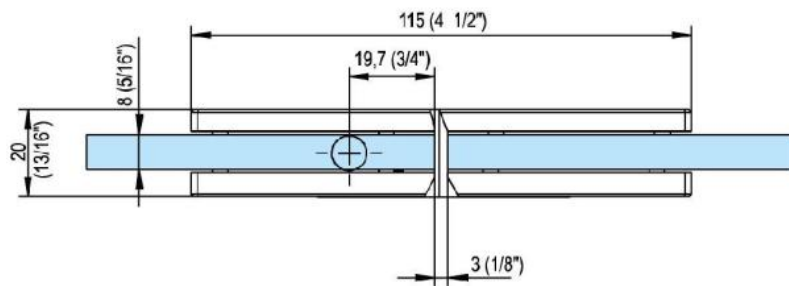

31.85051.04

Duschtürscharnier Fina N

Material:	Messing
Ausführung:	Edelstahleffekt
Montage:	Glas/Glas 180°
Glasstärke:	6 / 8 / 10 mm
Verkaufseinheit (VE):	St
Packungseinheit (PE):	2.00
Form:	eckig
Tragkraft:	45 kg/Paar

in der Nulllage stufenlos einstellbar, Feststellung +/- 90°, max. Türbreite 1000 mm, automatische Öffnung, bzw. Schliessung ab 15°. Für eine Tür schwerer als 40 Kg und breiter als 900 mm empfehlen wir, 3 Scharniere einzusetzen