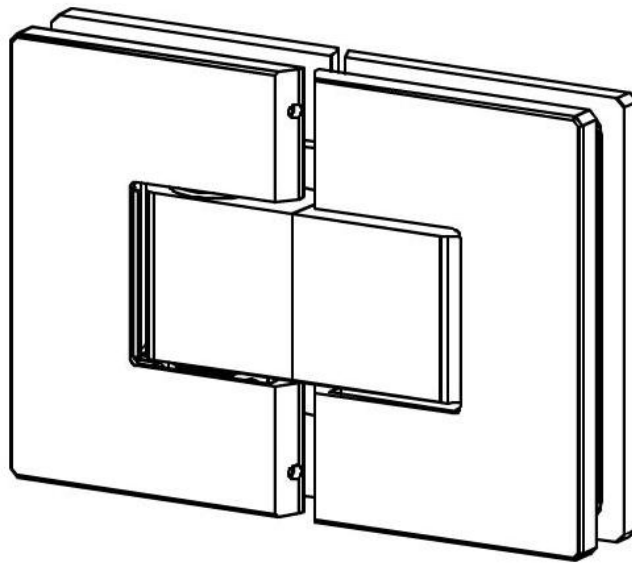

31.85051.04

Duschtürscharnier Fina N

Material:	Messing
Ausführung:	Edelstahleffekt
Montage:	Glas/Glas 180°
Glasstärke:	6 / 8 / 10 mm
Verkaufseinheit (VE):	St
Packungseinheit (PE):	2.00
Form:	eckig
Tragkraft:	45 kg/Paar

in der Nulllage stufenlos einstellbar, Feststellung +/- 90°, max. Türbreite 1000 mm, automatische Öffnung, bzw. Schliessung ab 15°. Für eine Tür schwerer als 40 Kg und breiter als 900 mm empfehlen wir, 3 Scharniere einzusetzen