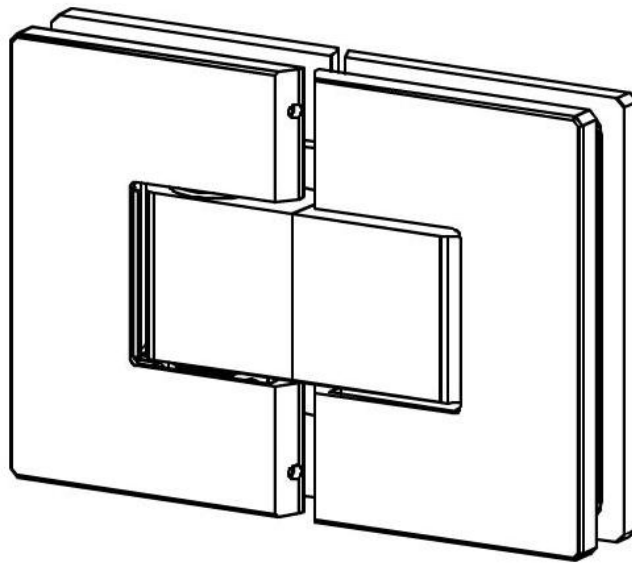

### Duschtürscharnier Fina N

Material: brass  
Finish: inox effect  
Mounting: glass/glass 180°  
Glass thickness: 6 / 8 / 10 mm  
Sales unit (SU): St  
Unit package: 2.00  
Shape: square  
Carrying capacity: 45 kg/pair

in der Nulllage stufenlos einstellbar, Feststellung +/- 90°, max. Türbreite 1000 mm, automatische Öffnung, bzw. Schliessung ab 15°. Für eine Tür schwerer als 40 Kg und breiter als 900 mm empfehlen wir, 3 Scharniere einzusetzen