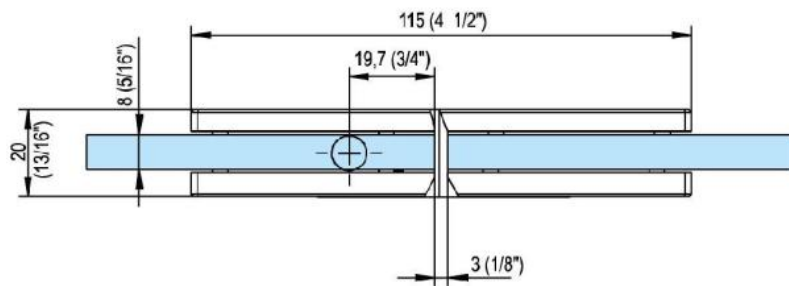

### Duschtürscharnier Fina N

Material: brass  
Finish: inox effect  
Mounting: glass/glass 180°  
Glass thickness: 6 / 8 / 10 mm  
Sales unit (SU): St  
Unit package: 2.00  
Shape: square  
Carrying capacity: 45 kg/pair

in der Nulllage stufenlos einstellbar, Feststellung +/- 90°, max. Türbreite 1000 mm, automatische Öffnung, bzw. Schliessung ab 15°. Für eine Tür schwerer als 40 Kg und breiter als 900 mm empfehlen wir, 3 Scharniere einzusetzen