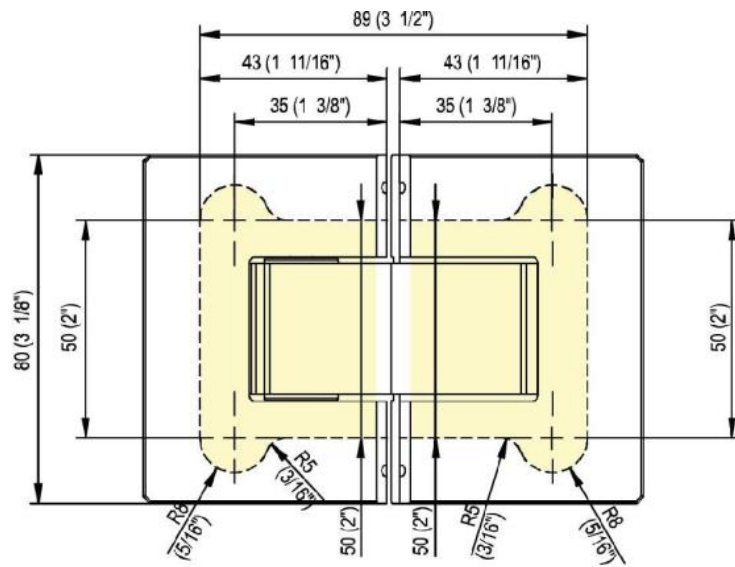

### Duschtürscharnier Fina N

Material: brass  
Finish: inox effect  
Mounting: glass/glass 180°  
Glass thickness: 6 / 8 / 10 mm  
Sales unit (SU): St  
Unit package: 2.00  
Shape: square  
Carrying capacity: 45 kg/pair

in der Nulllage stufenlos einstellbar, Feststellung +/- 90°, max. Türbreite 1000 mm, automatische Öffnung, bzw. Schliessung ab 15°. Für eine Tür schwerer als 40 Kg und breiter als 900 mm empfehlen wir, 3 Scharniere einzusetzen