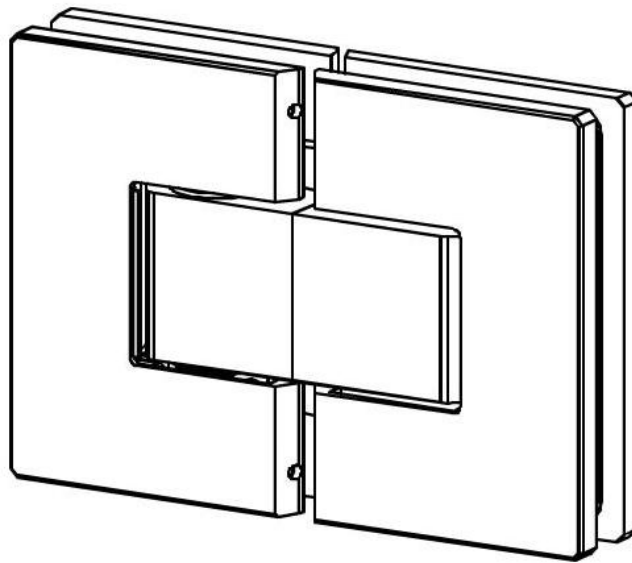

### Charnière de douche Fina N

Matériau:	laiton
Finition:	effet inox
Montage:	verre/verre 180°
Épaisseur du verre:	6 / 8 / 10 mm
Unité de vente (UV):	St
unité d'emballage (UE):	2.00
Forme:	carré
Capacité de charge:	45 kg/paire

arrêt indexé réglable, arrêt +/- 90°, largeur max. de la porte 1000 mm, ouverture et fermeture automatique à partir de 15°. Pour des portes d'un poids plus de 40 kg et d'une largeur plus de 900 mm, nous conseillons d'utiliser 3 charnières