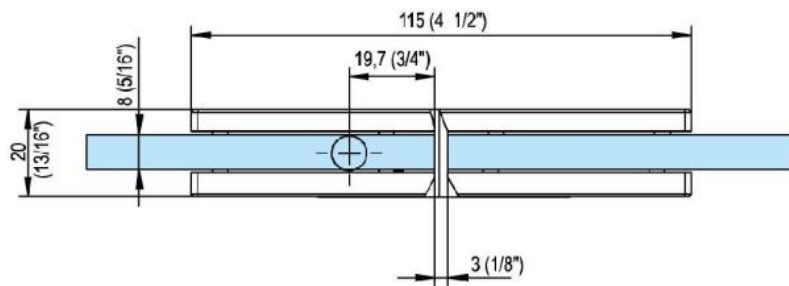

### Charnière de douche Fina N

Matériau:	laiton
Finition:	effet inox
Montage:	verre/verre 180°
Épaisseur du verre:	6 / 8 / 10 mm
Unité de vente (UV):	St
unité d'emballage (UE):	2.00
Forme:	carré
Capacité de charge:	45 kg/paire

arrêt indexé réglable, arrêt +/- 90°, largeur max. de la porte 1000 mm, ouverture et fermeture automatique à partir de 15°. Pour des portes d'un poids plus de 40 kg et d'une largeur plus de 900 mm, nous conseillons d'utiliser 3 charnières