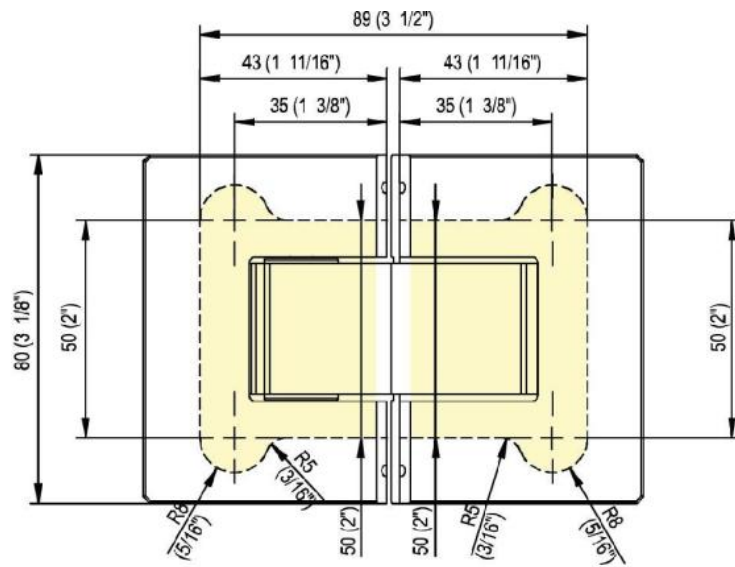

### Charnière de douche Fina N

Matériau:	laiton
Finition:	effet inox
Montage:	verre/verre 180°
Épaisseur du verre:	6 / 8 / 10 mm
Unité de vente (UV):	St
unité d'emballage (UE):	2.00
Forme:	carré
Capacité de charge:	45 kg/paire

arrêt indexé réglable, arrêt +/- 90°, largeur max. de la porte 1000 mm, ouverture et fermeture automatique à partir de 15°. Pour des portes d'un poids plus de 40 kg et d'une largeur plus de 900 mm, nous conseillons d'utiliser 3 charnières