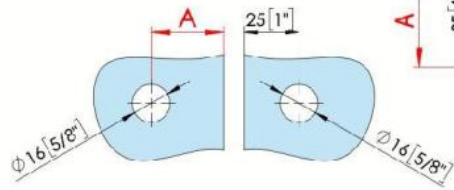

31.85056.01

Winkelverbinder Fina N

Material:	Messing
Ausführung:	verchromt poliert
Montage:	Glas/Glas 90°
Glasstärke:	6 / 8 / 10 mm
Verkaufseinheit (VE):	St
Packungseinheit (PE):	1.00
Form:	eckig
Tragkraft:	45 kg/Paar

max. Türbreite 900 mm

CUT 1	Glass Thickness	A
	6 [1/4"]	32 [1 1/4"]
	8 [5/16"]	34 [1 5/16"]
	10 [3/8"]	36 [1 7/16"]

CUT 2	Glass Thickness	A
	6 [1/4"]	31 [1 1/4"]
	8 [5/16"]	33 [1 5/16"]
	10 [3/8"]	35 [1 3/8"]