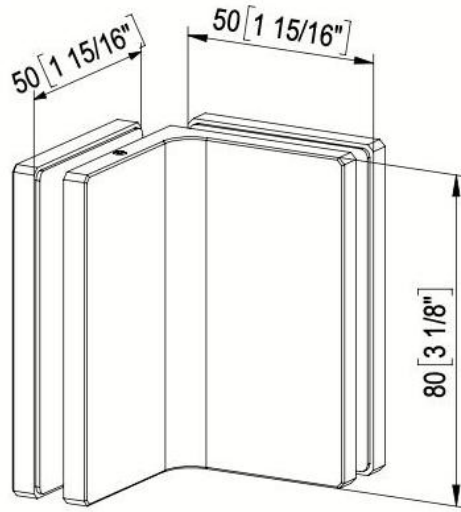

31.85056.01

Winkelverbinder Fina N

Material:	Messing
Ausführung:	verchromt poliert
Montage:	Glas/Glas 90°
Glasstärke:	6 / 8 / 10 mm
Verkaufseinheit (VE):	St
Packungseinheit (PE):	1.00
Form:	eckig
Tragkraft:	45 kg/Paar

max. Türbreite 900 mm

CUT 1	Glass Thickness	A
	6 [1/4"]	32 [1 1/4"]
	8 [5/16"]	34 [1 5/16"]
	10 [3/8"]	36 [1 7/16"]

CUT 2	Glass Thickness	A
	6 [1/4"]	31 [1 1/4"]
	8 [5/16"]	33 [1 5/16"]
	10 [3/8"]	35 [1 3/8"]