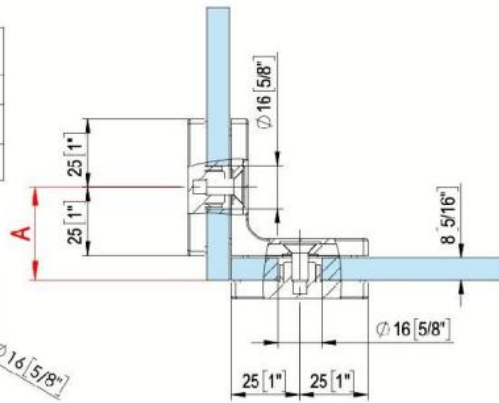

31.85056.01

Winkelverbinder Fina N

Material:	Messing
Ausführung:	verchromt poliert
Montage:	Glas/Glas 90°
Glasstärke:	6 / 8 / 10 mm
Verkaufseinheit (VE):	St
Packungseinheit (PE):	1.00
Form:	eckig
Tragkraft:	45 kg/Paar

max. Türbreite 900 mm

CUT 1	Glass Thickness	A
	6 [1/4"]	32 [1 1/4"]
	8 [5/16"]	34 [1 5/16"]
	10 [3/8"]	36 [1 7/16"]

CUT 2	Glass Thickness	A
	6 [1/4"]	31 [1 1/4"]
	8 [5/16"]	33 [1 5/16"]
	10 [3/8"]	35 [1 3/8"]