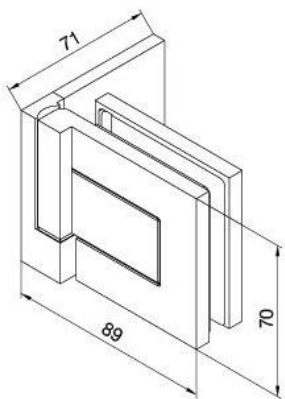

29.70153.01

Duschtürscharnier BH 112

Material:	Messing
Ausführung:	verchromt poliert
Montage:	Glas/Wand, DIN links
Glasstärke:	8 mm
Verkaufseinheit (VE):	St
Packungseinheit (PE):	2.00
Tragkraft:	40 kg/Paar

nach aussen öffnend mit Hebe-Senk-Mechanismus, Tür wird beim Öffnen um ca. 5 mm angehoben, selbstschliessend ab einem Öffnungswinkel von 90°, mit Langloch, verdeckte Verschraubung, 6 Jahre Garantie

Tür I door