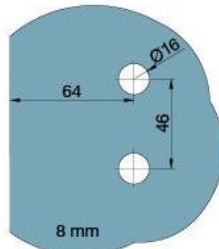

29.70153.01

Duschtürscharnier BH 112

Material:	Messing
Ausführung:	verchromt poliert
Montage:	Glas/Wand, DIN links
Glasstärke:	8 mm
Verkaufseinheit (VE):	St
Packungseinheit (PE):	2.00
Tragkraft:	40 kg/Paar

nach aussen öffnend mit Hebe-Senk-Mechanismus, Tür wird beim Öffnen um ca. 5 mm angehoben, selbstschliessend ab einem Öffnungswinkel von 90°, mit Langloch, verdeckte Verschraubung, 6 Jahre Garantie

Tür I door