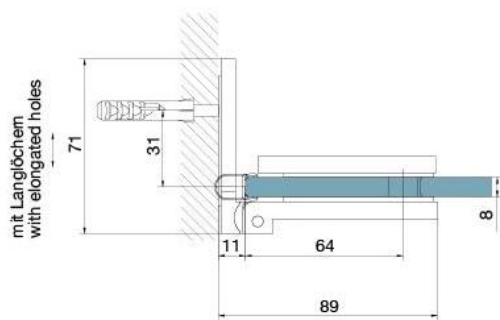

29.70153.01

Duschtürscharnier BH 112

Material:	Messing
Ausführung:	verchromt poliert
Montage:	Glas/Wand, DIN links
Glasstärke:	8 mm
Verkaufseinheit (VE):	St
Packungseinheit (PE):	2.00
Tragkraft:	40 kg/Paar

nach aussen öffnend mit Hebe-Senk-Mechanismus, Tür wird beim Öffnen um ca. 5 mm angehoben, selbstschliessend ab einem Öffnungswinkel von 90°, mit Langloch, verdeckte Verschraubung, 6 Jahre Garantie

Tür I door