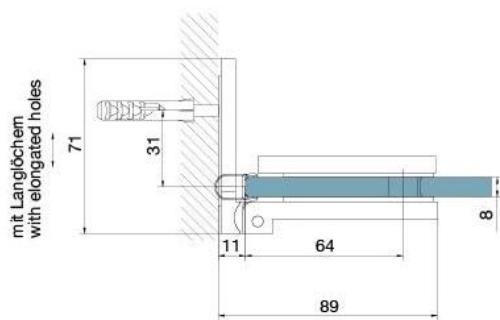

29.70153.01

Duschtürscharnier BH 112

Material: brass
Finish: chrome polished
Mounting: glass/wall, DIN left
Glass thickness: 8 mm
Sales unit (SU): St
Unit package: 2.00
Carrying capacity: 40 kg/pair

nach aussen öffnend mit Hebe-Senk-Mechanismus, Tür wird beim Öffnen um ca. 5 mm angehoben, selbstschliessend ab einem Öffnungswinkel von 90°, mit Langloch, verdeckte Verschraubung, 6 Jahre Garantie

Tür I door