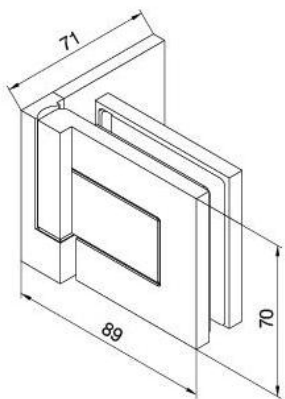

29.70153.01

Duschtürscharnier BH 112

Material: brass
Finish: chrome polished
Mounting: glass/wall, DIN left
Glass thickness: 8 mm
Sales unit (SU): St
Unit package: 2.00
Carrying capacity: 40 kg/pair

nach aussen öffnend mit Hebe-Senk-Mechanismus, Tür wird beim Öffnen um ca. 5 mm angehoben, selbstschliessend ab einem Öffnungswinkel von 90°, mit Langloch, verdeckte Verschraubung, 6 Jahre Garantie

Tür I door