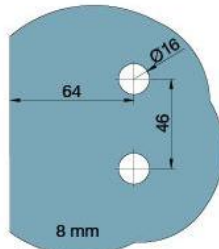

29.70153.01

Duschtürscharnier BH 112

Material: brass
Finish: chrome polished
Mounting: glass/wall, DIN left
Glass thickness: 8 mm
Sales unit (SU): St
Unit package: 2.00
Carrying capacity: 40 kg/pair

nach aussen öffnend mit Hebe-Senk-Mechanismus, Tür wird beim Öffnen um ca. 5 mm angehoben, selbstschliessend ab einem Öffnungswinkel von 90°, mit Langloch, verdeckte Verschraubung, 6 Jahre Garantie