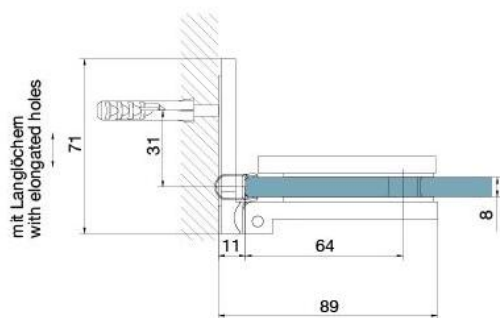

29.70153.02

Duschtürscharnier BH 112

Material:	Messing
Ausführung:	matt velour
Montage:	Glas/Wand, DIN links
Glasstärke:	8 mm
Verkaufseinheit (VE):	St
Packungseinheit (PE):	2.00
Tragkraft:	40 kg/Paar

nach aussen öffnend mit Hebe-Senk-Mechanismus, Tür wird beim Öffnen um ca. 5 mm angehoben, selbstschliessend ab einem Öffnungswinkel von 90°, mit Langloch, verdeckte Verschraubung, 6 Jahre Garantie

Tür I door