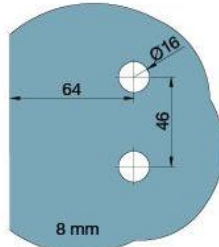

29.70153.02

Duschtürscharnier BH 112

Material:	Messing
Ausführung:	matt velour
Montage:	Glas/Wand, DIN links
Glasstärke:	8 mm
Verkaufseinheit (VE):	St
Packungseinheit (PE):	2.00
Tragkraft:	40 kg/Paar

nach aussen öffnend mit Hebe-Senk-Mechanismus, Tür wird beim Öffnen um ca. 5 mm angehoben, selbstschliessend ab einem Öffnungswinkel von 90°, mit Langloch, verdeckte Verschraubung, 6 Jahre Garantie