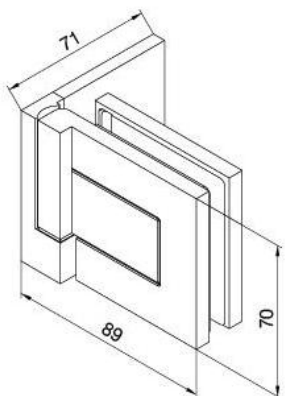

29.70153.02

Duschtürscharnier BH 112

Material:	Messing
Ausführung:	matt velour
Montage:	Glas/Wand, DIN links
Glasstärke:	8 mm
Verkaufseinheit (VE):	St
Packungseinheit (PE):	2.00
Tragkraft:	40 kg/Paar

nach aussen öffnend mit Hebe-Senk-Mechanismus, Tür wird beim Öffnen um ca. 5 mm angehoben, selbstschliessend ab einem Öffnungswinkel von 90°, mit Langloch, verdeckte Verschraubung, 6 Jahre Garantie

Tür I door