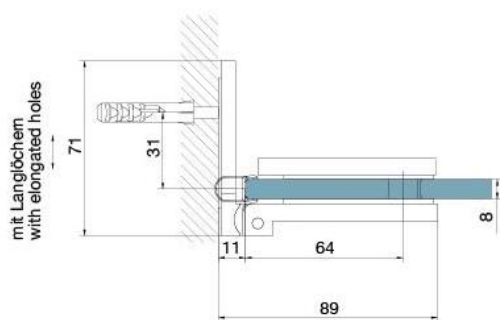

29.70153.02

Duschtürscharnier BH 112

Material: brass
Finish: matt velour
Mounting: glass/wall, DIN left
Glass thickness: 8 mm
Sales unit (SU): St
Unit package: 2.00
Carrying capacity: 40 kg/pair

nach aussen öffnend mit Hebe-Senk-Mechanismus, Tür wird beim Öffnen um ca. 5 mm angehoben, selbstschliessend ab einem Öffnungswinkel von 90°, mit Langloch, verdeckte Verschraubung, 6 Jahre Garantie

Tür I door