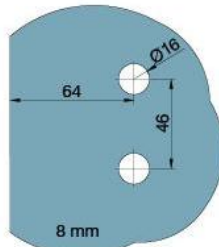

29.70153.02

Duschtürscharnier BH 112

Material: brass
Finish: matt velour
Mounting: glass/wall, DIN left
Glass thickness: 8 mm
Sales unit (SU): St
Unit package: 2.00
Carrying capacity: 40 kg/pair

nach aussen öffnend mit Hebe-Senk-Mechanismus, Tür wird beim Öffnen um ca. 5 mm angehoben, selbstschliessend ab einem Öffnungswinkel von 90°, mit Langloch, verdeckte Verschraubung, 6 Jahre Garantie