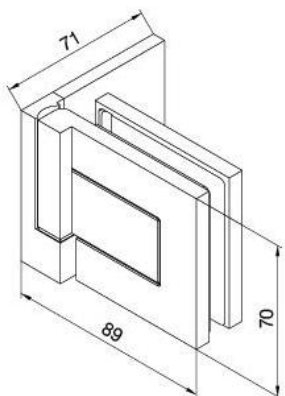

29.70153.02

Duschtürscharnier BH 112

Material: brass
Finish: matt velour
Mounting: glass/wall, DIN left
Glass thickness: 8 mm
Sales unit (SU): St
Unit package: 2.00
Carrying capacity: 40 kg/pair

nach aussen öffnend mit Hebe-Senk-Mechanismus, Tür wird beim Öffnen um ca. 5 mm angehoben, selbstschliessend ab einem Öffnungswinkel von 90°, mit Langloch, verdeckte Verschraubung, 6 Jahre Garantie

Tür I door