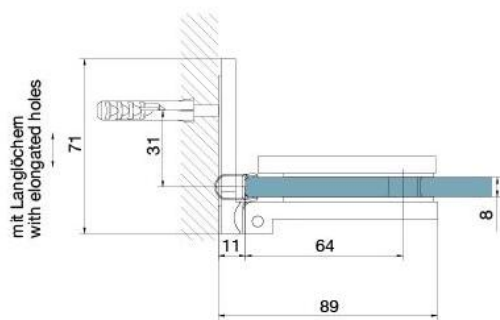

29.70153.02

Charnière de douche BH 112

Matériau:	laiton
Finition:	mat velour
Montage:	verre/mur, DIN gauche
Épaisseur du verre:	8 mm
Unité de vente (UV):	St
unité d'emballage (UE):	2.00
Capacité de charge:	40 kg/paire

s'ouvrant vers l'extérieur, avec système de levage, la porte se lève de 5 mm à l'ouverture, fermeture automatique à partir de 90°, avec trou oblong, vis cachées, garantie de 6 ans

Tür I door