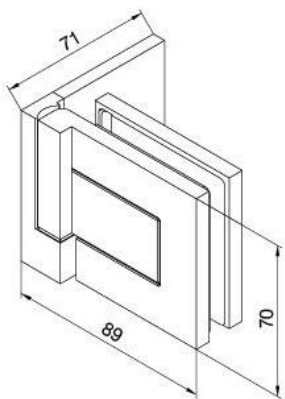

29.70153.02

Charnière de douche BH 112

Matériau:	laiton
Finition:	mat velour
Montage:	verre/mur, DIN gauche
Épaisseur du verre:	8 mm
Unité de vente (UV):	St
unité d'emballage (UE):	2.00
Capacité de charge:	40 kg/paire

s'ouvrant vers l'extérieur, avec système de levage, la porte se lève de 5 mm à l'ouverture, fermeture automatique à partir de 90°, avec trou oblong, vis cachées, garantie de 6 ans

Tür I door