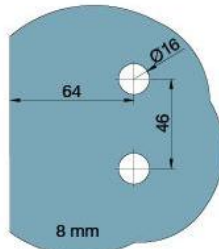

29.70153.02

Charnière de douche BH 112

Matériau:	laiton
Finition:	mat velour
Montage:	verre/mur, DIN gauche
Épaisseur du verre:	8 mm
Unité de vente (UV):	St
unité d'emballage (UE):	2.00
Capacité de charge:	40 kg/paire

s'ouvrant vers l'extérieur, avec système de levage, la porte se lève de 5 mm à l'ouverture, fermeture automatique à partir de 90°, avec trou oblong, vis cachées, garantie de 6 ans

Tür I door