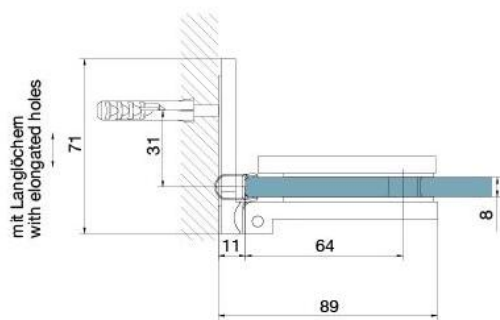

29.70153.04

Duschtürscharnier BH 112

Material:	Messing
Ausführung:	Edelstahleffekt
Montage:	Glas/Wand, DIN links
Glasstärke:	8 mm
Verkaufseinheit (VE):	St
Packungseinheit (PE):	2.00
Tragkraft:	40 kg/Paar

nach aussen öffnend mit Hebe-Senk-Mechanismus, Tür wird beim Öffnen um ca. 5 mm angehoben, selbstschliessend ab einem Öffnungswinkel von 90°, mit Langloch, verdeckte Verschraubung, 6 Jahre Garantie

Tür I door