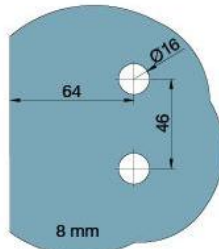

29.70153.04

Duschtürscharnier BH 112

Material:	Messing
Ausführung:	Edelstahleffekt
Montage:	Glas/Wand, DIN links
Glasstärke:	8 mm
Verkaufseinheit (VE):	St
Packungseinheit (PE):	2.00
Tragkraft:	40 kg/Paar

nach aussen öffnend mit Hebe-Senk-Mechanismus, Tür wird beim Öffnen um ca. 5 mm angehoben, selbstschliessend ab einem Öffnungswinkel von 90°, mit Langloch, verdeckte Verschraubung, 6 Jahre Garantie

Tür I door