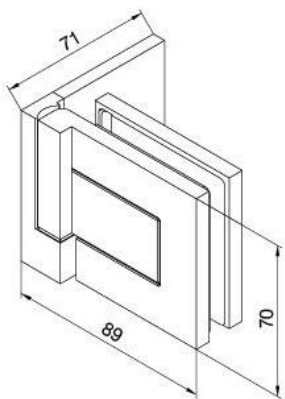

29.70153.04

Duschtürscharnier BH 112

Material:	Messing
Ausführung:	Edelstahleffekt
Montage:	Glas/Wand, DIN links
Glasstärke:	8 mm
Verkaufseinheit (VE):	St
Packungseinheit (PE):	2.00
Tragkraft:	40 kg/Paar

nach aussen öffnend mit Hebe-Senk-Mechanismus, Tür wird beim Öffnen um ca. 5 mm angehoben, selbstschliessend ab einem Öffnungswinkel von 90°, mit Langloch, verdeckte Verschraubung, 6 Jahre Garantie

Tür I door