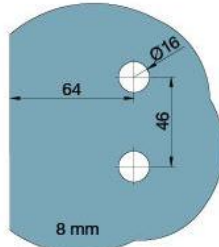

29.70153.04

Duschtürscharnier BH 112

Material: brass
Finish: inox effect
Mounting: glass/wall, DIN left
Glass thickness: 8 mm
Sales unit (SU): St
Unit package: 2.00
Carrying capacity: 40 kg/pair

nach aussen öffnend mit Hebe-Senk-Mechanismus, Tür wird beim Öffnen um ca. 5 mm angehoben, selbstschliessend ab einem Öffnungswinkel von 90°, mit Langloch, verdeckte Verschraubung, 6 Jahre Garantie