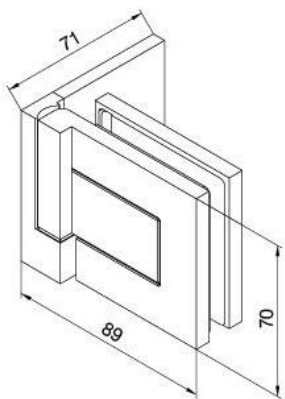

29.70153.04

Duschtürscharnier BH 112

Material: brass
Finish: inox effect
Mounting: glass/wall, DIN left
Glass thickness: 8 mm
Sales unit (SU): St
Unit package: 2.00
Carrying capacity: 40 kg/pair

nach aussen öffnend mit Hebe-Senk-Mechanismus, Tür wird beim Öffnen um ca. 5 mm angehoben, selbstschliessend ab einem Öffnungswinkel von 90°, mit Langloch, verdeckte Verschraubung, 6 Jahre Garantie

Tür I door