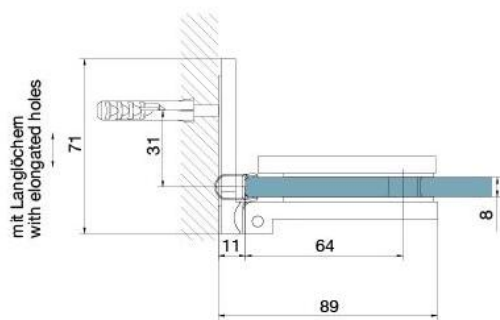

29.70153.04

Duschtürscharnier BH 112

Material: brass
Finish: inox effect
Mounting: glass/wall, DIN left
Glass thickness: 8 mm
Sales unit (SU): St
Unit package: 2.00
Carrying capacity: 40 kg/pair

nach aussen öffnend mit Hebe-Senk-Mechanismus, Tür wird beim Öffnen um ca. 5 mm angehoben, selbstschliessend ab einem Öffnungswinkel von 90°, mit Langloch, verdeckte Verschraubung, 6 Jahre Garantie

Tür I door