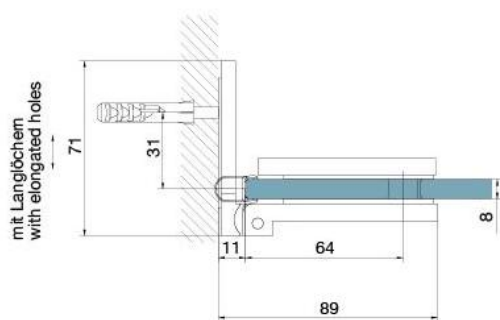

29.70153.07

Duschtürscharnier BH 112

Material:	Messing
Ausführung:	BlackLine RAL 9005 matt
Montage:	Glas/Wand, DIN links
Glasstärke:	8 mm
Verkaufseinheit (VE):	St
Packungseinheit (PE):	2.00
Tragkraft:	40 kg/Paar

nach aussen öffnend mit Hebe-Senk-Mechanismus, Tür wird beim Öffnen um ca. 5 mm angehoben, selbstschliessend ab einem Öffnungswinkel von 90°, mit Langloch, verdeckte Verschraubung, 6 Jahre Garantie

Tür I door