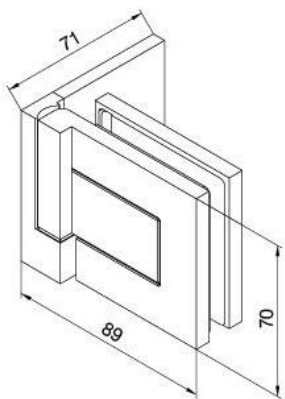

29.70153.07

Duschtürscharnier BH 112

Material: brass
Finish: BlackLine RAL 9005 matt
Mounting: glass/wall, DIN left
Glass thickness: 8 mm
Sales unit (SU): St
Unit package: 2.00
Carrying capacity: 40 kg/pair

nach aussen öffnend mit Hebe-Senk-Mechanismus, Tür wird beim Öffnen um ca. 5 mm angehoben, selbstschliessend ab einem Öffnungswinkel von 90°, mit Langloch, verdeckte Verschraubung, 6 Jahre Garantie

Tür I door