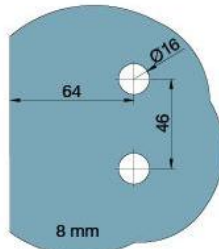

29.70153.07

Duschtürscharnier BH 112

Material: brass
Finish: BlackLine RAL 9005 matt
Mounting: glass/wall, DIN left
Glass thickness: 8 mm
Sales unit (SU): St
Unit package: 2.00
Carrying capacity: 40 kg/pair

nach aussen öffnend mit Hebe-Senk-Mechanismus, Tür wird beim Öffnen um ca. 5 mm angehoben, selbstschliessend ab einem Öffnungswinkel von 90°, mit Langloch, verdeckte Verschraubung, 6 Jahre Garantie

Tür I door