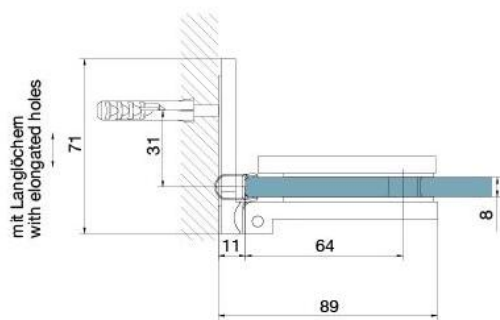

29.70153.07

Duschtürscharnier BH 112

Material: brass
Finish: BlackLine RAL 9005 matt
Mounting: glass/wall, DIN left
Glass thickness: 8 mm
Sales unit (SU): St
Unit package: 2.00
Carrying capacity: 40 kg/pair

nach aussen öffnend mit Hebe-Senk-Mechanismus, Tür wird beim Öffnen um ca. 5 mm angehoben, selbstschliessend ab einem Öffnungswinkel von 90°, mit Langloch, verdeckte Verschraubung, 6 Jahre Garantie

Tür I door