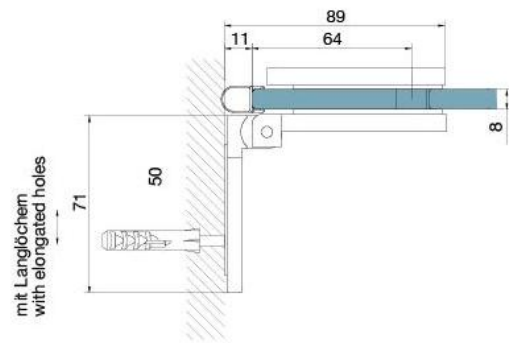

29.70157.01

Duschtürscharnier BH 112, Anschraubflasche aussen

Material:	Messing
Ausführung:	verchromt poliert
Montage:	Glas/Wand, DIN links
Glasstärke:	8 mm
Verkaufseinheit (VE):	St
Packungseinheit (PE):	2.00
Tragkraft:	40 kg/Paar

nach aussen öffnend mit Hebe-Senk-Mechanismus, Tür wird beim Öffnen um ca. 5 mm angehoben, selbstschliessend ab einem Öffnungswinkel von 90°, mit Langloch, verdeckte Verschraubung, 6 Jahre Garantie

Tür I door