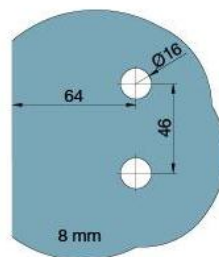

29.70157.01

Duschtürscharnier BH 112, Anschraubflasche aussen

Material:	Messing
Ausführung:	verchromt poliert
Montage:	Glas/Wand, DIN links
Glasstärke:	8 mm
Verkaufseinheit (VE):	St
Packungseinheit (PE):	2.00
Tragkraft:	40 kg/Paar

nach aussen öffnend mit Hebe-Senk-Mechanismus, Tür wird beim Öffnen um ca. 5 mm angehoben, selbstschliessend ab einem Öffnungswinkel von 90°, mit Langloch, verdeckte Verschraubung, 6 Jahre Garantie

Tür I door