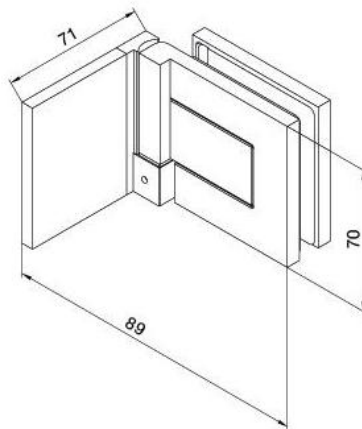

29.70157.01

Duschtürscharnier BH 112, Anschraubflasche aussen

Material:	Messing
Ausführung:	verchromt poliert
Montage:	Glas/Wand, DIN links
Glasstärke:	8 mm
Verkaufseinheit (VE):	St
Packungseinheit (PE):	2.00
Tragkraft:	40 kg/Paar

nach aussen öffnend mit Hebe-Senk-Mechanismus, Tür wird beim Öffnen um ca. 5 mm angehoben, selbstschliessend ab einem Öffnungswinkel von 90°, mit Langloch, verdeckte Verschraubung, 6 Jahre Garantie

Tür I door