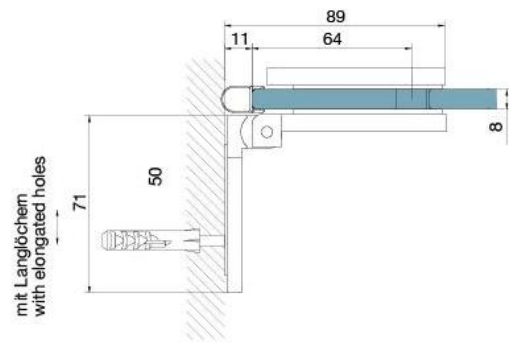

29.70157.01

Duschtürscharnier BH 112, Anschraubflasche aussen

Material: brass
Finish: chrome polished
Mounting: glass/wall, DIN left
Glass thickness: 8 mm
Sales unit (SU): St
Unit package: 2.00
Carrying capacity: 40 kg/pair

nach aussen öffnend mit Hebe-Senk-Mechanismus, Tür wird beim Öffnen um ca. 5 mm angehoben, selbstschliessend ab einem Öffnungswinkel von 90°, mit Langloch, verdeckte Verschraubung, 6 Jahre Garantie

Tür I door