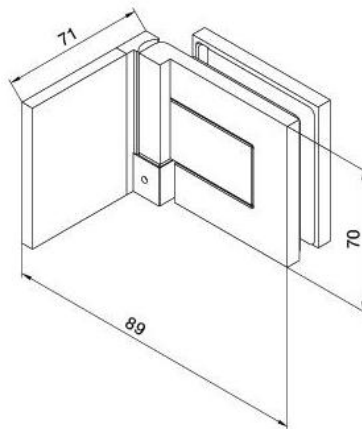

29.70157.01

Duschtürscharnier BH 112, Anschraubflasche aussen

Material: brass
Finish: chrome polished
Mounting: glass/wall, DIN left
Glass thickness: 8 mm
Sales unit (SU): St
Unit package: 2.00
Carrying capacity: 40 kg/pair

nach aussen öffnend mit Hebe-Senk-Mechanismus, Tür wird beim Öffnen um ca. 5 mm angehoben, selbstschliessend ab einem Öffnungswinkel von 90°, mit Langloch, verdeckte Verschraubung, 6 Jahre Garantie

Tür I door