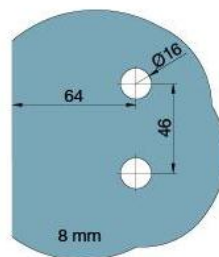

29.70157.01

Duschtürscharnier BH 112, Anschraubflasche aussen

Material: brass
Finish: chrome polished
Mounting: glass/wall, DIN left
Glass thickness: 8 mm
Sales unit (SU): St
Unit package: 2.00
Carrying capacity: 40 kg/pair

nach aussen öffnend mit Hebe-Senk-Mechanismus, Tür wird beim Öffnen um ca. 5 mm angehoben, selbstschliessend ab einem Öffnungswinkel von 90°, mit Langloch, verdeckte Verschraubung, 6 Jahre Garantie

Tür I door