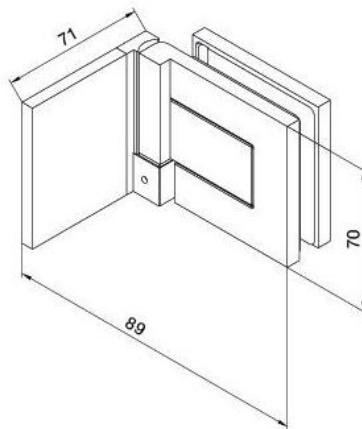

### Charnière de douche BH 112, platine de fixation à l'extérieure

Matériau:	laiton
Finition:	chromé poli
Montage:	verre/mur, DIN gauche
Épaisseur du verre:	8 mm
Unité de vente (UV):	St
unité d'emballage (UE):	2.00
Capacité de charge:	40 kg/paire

s'ouvrant vers l'extérieur, avec système de levage, la porte se lève de 5 mm à l'ouverture, fermeture automatique à partir de 90°, avec trou oblong, vis cachées, garantie de 6 ans

Tür I door