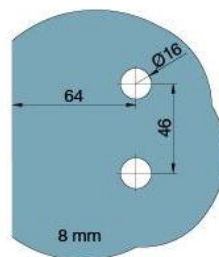

### Charnière de douche BH 112, platine de fixation à l'extérieure

Matériau:	laiton
Finition:	chromé poli
Montage:	verre/mur, DIN gauche
Épaisseur du verre:	8 mm
Unité de vente (UV):	St
unité d'emballage (UE):	2.00
Capacité de charge:	40 kg/paire

s'ouvrant vers l'extérieur, avec système de levage, la porte se lève de 5 mm à l'ouverture, fermeture automatique à partir de 90°, avec trou oblong, vis cachées, garantie de 6 ans

Tür I door