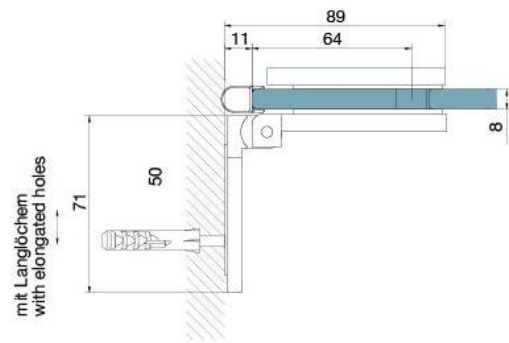

### Charnière de douche BH 112, platine de fixation à l'extérieure

Matériau:	laiton
Finition:	chromé poli
Montage:	verre/mur, DIN gauche
Épaisseur du verre:	8 mm
Unité de vente (UV):	St
unité d'emballage (UE):	2.00
Capacité de charge:	40 kg/paire

s'ouvrant vers l'extérieur, avec système de levage, la porte se lève de 5 mm à l'ouverture, fermeture automatique à partir de 90°, avec trou oblong, vis cachées, garantie de 6 ans

Tür I door