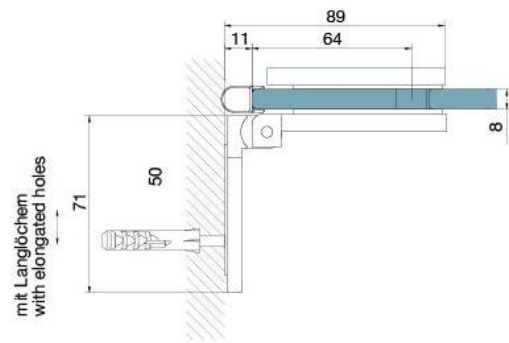

29.70157.02

Duschtürscharnier BH 112, Anschraubflasche aussen

Material:	Messing
Ausführung:	matt velour
Montage:	Glas/Wand, DIN links
Glasstärke:	8 mm
Verkaufseinheit (VE):	St
Packungseinheit (PE):	2.00
Tragkraft:	40 kg/Paar

nach aussen öffnend mit Hebe-Senk-Mechanismus, Tür wird beim Öffnen um ca. 5 mm angehoben, selbstschliessend ab einem Öffnungswinkel von 90°, mit Langloch, verdeckte Verschraubung, 6 Jahre Garantie

Tür I door