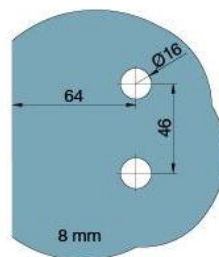

29.70157.02

Duschtürscharnier BH 112, Anschraubflasche aussen

Material:	Messing
Ausführung:	matt velour
Montage:	Glas/Wand, DIN links
Glasstärke:	8 mm
Verkaufseinheit (VE):	St
Packungseinheit (PE):	2.00
Tragkraft:	40 kg/Paar

nach aussen öffnend mit Hebe-Senk-Mechanismus, Tür wird beim Öffnen um ca. 5 mm angehoben, selbstschliessend ab einem Öffnungswinkel von 90°, mit Langloch, verdeckte Verschraubung, 6 Jahre Garantie

Tür I door