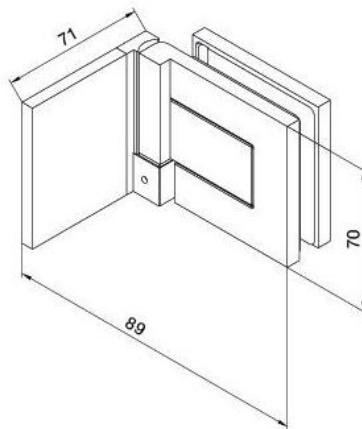

29.70157.02

Duschtürscharnier BH 112, Anschraubflasche aussen

Material:	Messing
Ausführung:	matt velour
Montage:	Glas/Wand, DIN links
Glasstärke:	8 mm
Verkaufseinheit (VE):	St
Packungseinheit (PE):	2.00
Tragkraft:	40 kg/Paar

nach aussen öffnend mit Hebe-Senk-Mechanismus, Tür wird beim Öffnen um ca. 5 mm angehoben, selbstschliessend ab einem Öffnungswinkel von 90°, mit Langloch, verdeckte Verschraubung, 6 Jahre Garantie

Tür I door