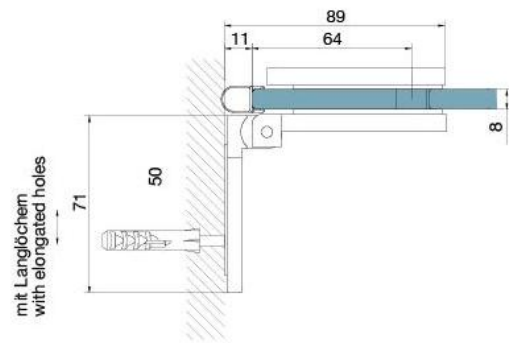

### Duschtürscharnier BH 112, Anschraubplatte aussen

Material: brass  
Finish: matt velour  
Mounting: glass/wall, DIN left  
Glass thickness: 8 mm  
Sales unit (SU): St  
Unit package: 2.00  
Carrying capacity: 40 kg/pair

nach aussen öffnend mit Hebe-Senk-Mechanismus, Tür wird beim Öffnen um ca. 5 mm angehoben, selbstschliessend ab einem Öffnungswinkel von 90°, mit Langloch, verdeckte Verschraubung, 6 Jahre Garantie

Tür I door