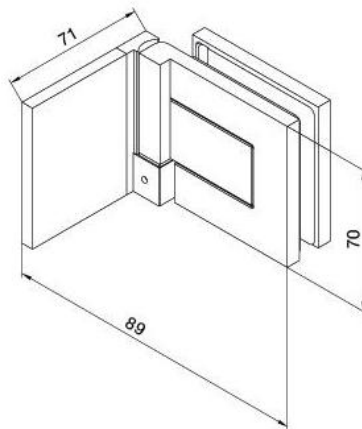

### Duschtürscharnier BH 112, Anschraubplatte aussen

Material: brass  
Finish: matt velour  
Mounting: glass/wall, DIN left  
Glass thickness: 8 mm  
Sales unit (SU): St  
Unit package: 2.00  
Carrying capacity: 40 kg/pair

nach aussen öffnend mit Hebe-Senk-Mechanismus, Tür wird beim Öffnen um ca. 5 mm angehoben, selbstschliessend ab einem Öffnungswinkel von 90°, mit Langloch, verdeckte Verschraubung, 6 Jahre Garantie

Tür I door