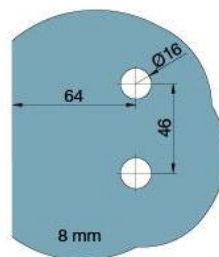

### Duschtürscharnier BH 112, Anschraubplatte aussen

Material: brass  
Finish: matt velour  
Mounting: glass/wall, DIN left  
Glass thickness: 8 mm  
Sales unit (SU): St  
Unit package: 2.00  
Carrying capacity: 40 kg/pair

nach aussen öffnend mit Hebe-Senk-Mechanismus, Tür wird beim Öffnen um ca. 5 mm angehoben, selbstschliessend ab einem Öffnungswinkel von 90°, mit Langloch, verdeckte Verschraubung, 6 Jahre Garantie

Tür I door