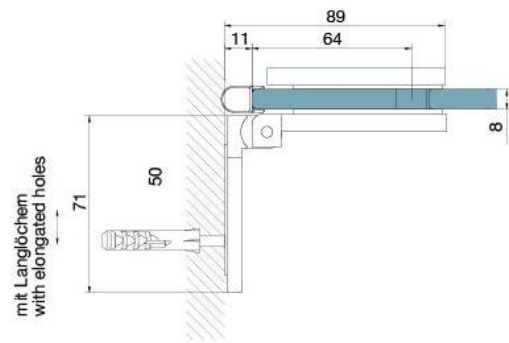

### Charnière de douche BH 112, platine de fixation à l'extérieure

Matériau:	laiton
Finition:	mat velour
Montage:	verre/mur, DIN gauche
Épaisseur du verre:	8 mm
Unité de vente (UV):	St
unité d'emballage (UE):	2.00
Capacité de charge:	40 kg/paire

s'ouvrant vers l'extérieur, avec système de levage, la porte se lève de 5 mm à l'ouverture, fermeture automatique à partir de 90°, avec trou oblong, vis cachées, garantie de 6 ans

Tür I door