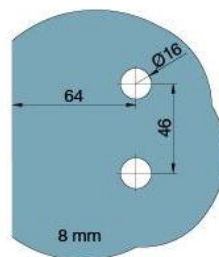

### Charnière de douche BH 112, platine de fixation à l'extérieure

Matériau:	laiton
Finition:	mat velour
Montage:	verre/mur, DIN gauche
Épaisseur du verre:	8 mm
Unité de vente (UV):	St
unité d'emballage (UE):	2.00
Capacité de charge:	40 kg/paire

s'ouvrant vers l'extérieur, avec système de levage, la porte se lève de 5 mm à l'ouverture, fermeture automatique à partir de 90°, avec trou oblong, vis cachées, garantie de 6 ans

Tür I door