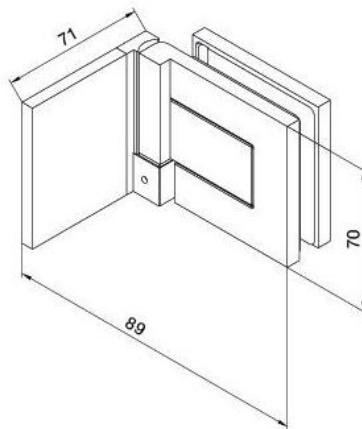

### Charnière de douche BH 112, platine de fixation à l'extérieure

Matériau:	laiton
Finition:	mat velour
Montage:	verre/mur, DIN gauche
Épaisseur du verre:	8 mm
Unité de vente (UV):	St
unité d'emballage (UE):	2.00
Capacité de charge:	40 kg/paire

s'ouvrant vers l'extérieur, avec système de levage, la porte se lève de 5 mm à l'ouverture, fermeture automatique à partir de 90°, avec trou oblong, vis cachées, garantie de 6 ans

Tür I door