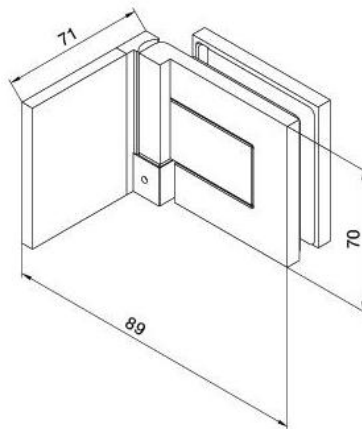

### Duschtürscharnier BH 112, Anschraubflasche aussen

|                       |                      |
|-----------------------|----------------------|
| Material:             | Messing              |
| Ausführung:           | Edelstahleffekt      |
| Montage:              | Glas/Wand, DIN links |
| Glasstärke:           | 8 mm                 |
| Verkaufseinheit (VE): | St                   |
| Packungseinheit (PE): | 2.00                 |
| Tragkraft:            | 40 kg/Paar           |

nach aussen öffnend mit Hebe-Senk-Mechanismus, Tür wird beim Öffnen um ca. 5 mm angehoben, selbstschliessend ab einem Öffnungswinkel von 90°, mit Langloch, verdeckte Verschraubung, 6 Jahre Garantie

Tür I door