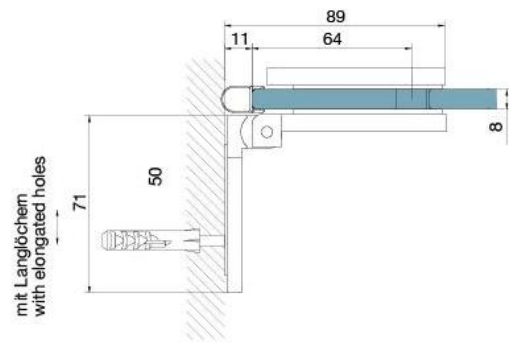

### Duschtürscharnier BH 112, Anschraubflasche aussen

|                       |                      |
|-----------------------|----------------------|
| Material:             | Messing              |
| Ausführung:           | Edelstahleffekt      |
| Montage:              | Glas/Wand, DIN links |
| Glasstärke:           | 8 mm                 |
| Verkaufseinheit (VE): | St                   |
| Packungseinheit (PE): | 2.00                 |
| Tragkraft:            | 40 kg/Paar           |

nach aussen öffnend mit Hebe-Senk-Mechanismus, Tür wird beim Öffnen um ca. 5 mm angehoben, selbstschliessend ab einem Öffnungswinkel von 90°, mit Langloch, verdeckte Verschraubung, 6 Jahre Garantie

Tür I door