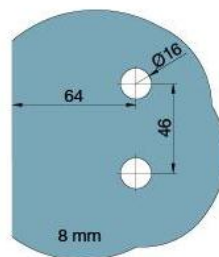

### Duschtürscharnier BH 112, Anschraubflasche aussen

|                       |                      |
|-----------------------|----------------------|
| Material:             | Messing              |
| Ausführung:           | Edelstahleffekt      |
| Montage:              | Glas/Wand, DIN links |
| Glasstärke:           | 8 mm                 |
| Verkaufseinheit (VE): | St                   |
| Packungseinheit (PE): | 2.00                 |
| Tragkraft:            | 40 kg/Paar           |

nach aussen öffnend mit Hebe-Senk-Mechanismus, Tür wird beim Öffnen um ca. 5 mm angehoben, selbstschliessend ab einem Öffnungswinkel von 90°, mit Langloch, verdeckte Verschraubung, 6 Jahre Garantie

Tür I door