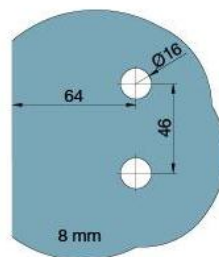

29.70157.04

Duschtürscharnier BH 112, Anschraubflasche aussen

Material: brass
Finish: inox effect
Mounting: glass/wall, DIN left
Glass thickness: 8 mm
Sales unit (SU): St
Unit package: 2.00
Carrying capacity: 40 kg/pair

nach aussen öffnend mit Hebe-Senk-Mechanismus, Tür wird beim Öffnen um ca. 5 mm angehoben, selbstschliessend ab einem Öffnungswinkel von 90°, mit Langloch, verdeckte Verschraubung, 6 Jahre Garantie

Tür I door