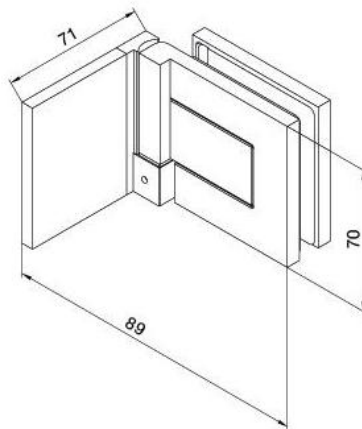

29.70157.04

Duschtürscharnier BH 112, Anschraubflasche aussen

Material: brass
Finish: inox effect
Mounting: glass/wall, DIN left
Glass thickness: 8 mm
Sales unit (SU): St
Unit package: 2.00
Carrying capacity: 40 kg/pair

nach aussen öffnend mit Hebe-Senk-Mechanismus, Tür wird beim Öffnen um ca. 5 mm angehoben, selbstschliessend ab einem Öffnungswinkel von 90°, mit Langloch, verdeckte Verschraubung, 6 Jahre Garantie

Tür I door