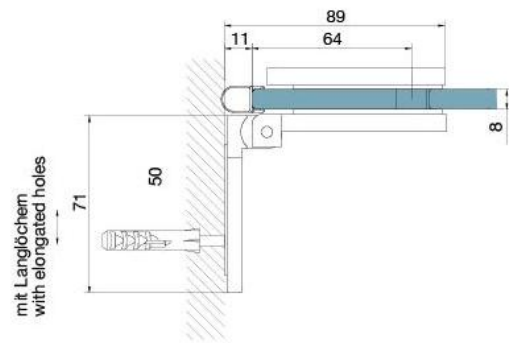

29.70157.04

Duschtürscharnier BH 112, Anschraubflasche aussen

Material: brass
Finish: inox effect
Mounting: glass/wall, DIN left
Glass thickness: 8 mm
Sales unit (SU): St
Unit package: 2.00
Carrying capacity: 40 kg/pair

nach aussen öffnend mit Hebe-Senk-Mechanismus, Tür wird beim Öffnen um ca. 5 mm angehoben, selbstschliessend ab einem Öffnungswinkel von 90°, mit Langloch, verdeckte Verschraubung, 6 Jahre Garantie

Tür I door