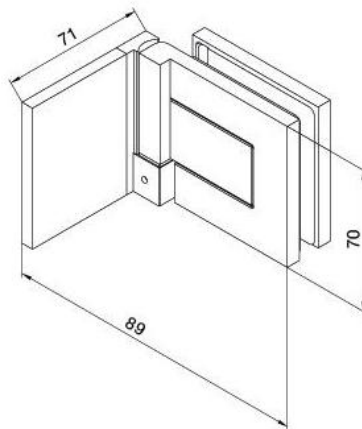

29.70157.07

Duschtürscharnier BH 112, Anschraubflasche aussen

Material:	Messing
Ausführung:	BlackLine RAL 9005 matt
Montage:	Glas/Wand, DIN links
Glasstärke:	8 mm
Verkaufseinheit (VE):	St
Packungseinheit (PE):	2.00
Tragkraft:	40 kg/Paar

nach aussen öffnend mit Hebe-Senk-Mechanismus, Tür wird beim Öffnen um ca. 5 mm angehoben, selbstschliessend ab einem Öffnungswinkel von 90°, mit Langloch, verdeckte Verschraubung, 6 Jahre Garantie

Tür I door