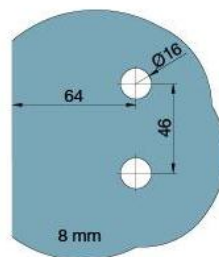

29.70157.07

Duschtürscharnier BH 112, Anschraubflasche aussen

Material:	Messing
Ausführung:	BlackLine RAL 9005 matt
Montage:	Glas/Wand, DIN links
Glasstärke:	8 mm
Verkaufseinheit (VE):	St
Packungseinheit (PE):	2.00
Tragkraft:	40 kg/Paar

nach aussen öffnend mit Hebe-Senk-Mechanismus, Tür wird beim Öffnen um ca. 5 mm angehoben, selbstschliessend ab einem Öffnungswinkel von 90°, mit Langloch, verdeckte Verschraubung, 6 Jahre Garantie

Tür I door