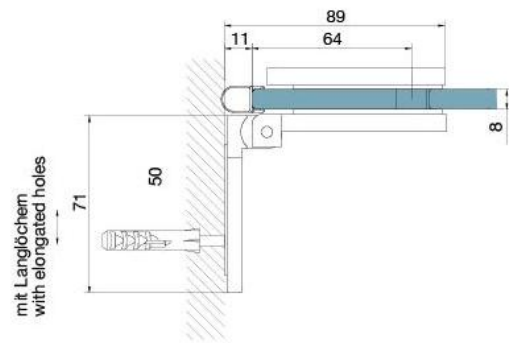

29.70157.07

Duschtürscharnier BH 112, Anschraubflasche aussen

Material:	Messing
Ausführung:	BlackLine RAL 9005 matt
Montage:	Glas/Wand, DIN links
Glasstärke:	8 mm
Verkaufseinheit (VE):	St
Packungseinheit (PE):	2.00
Tragkraft:	40 kg/Paar

nach aussen öffnend mit Hebe-Senk-Mechanismus, Tür wird beim Öffnen um ca. 5 mm angehoben, selbstschliessend ab einem Öffnungswinkel von 90°, mit Langloch, verdeckte Verschraubung, 6 Jahre Garantie

Tür I door