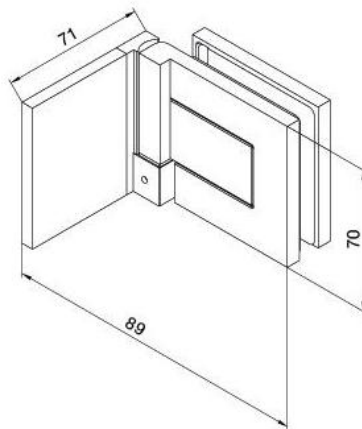

### Duschtürscharnier BH 112, Anschraubflasche aussen

Material: brass  
Finish: BlackLine RAL 9005 matt  
Mounting: glass/wall, DIN left  
Glass thickness: 8 mm  
Sales unit (SU): St  
Unit package: 2.00  
Carrying capacity: 40 kg/pair

nach aussen öffnend mit Hebe-Senk-Mechanismus, Tür wird beim Öffnen um ca. 5 mm angehoben, selbstschliessend ab einem Öffnungswinkel von 90°, mit Langloch, verdeckte Verschraubung, 6 Jahre Garantie

Tür I door