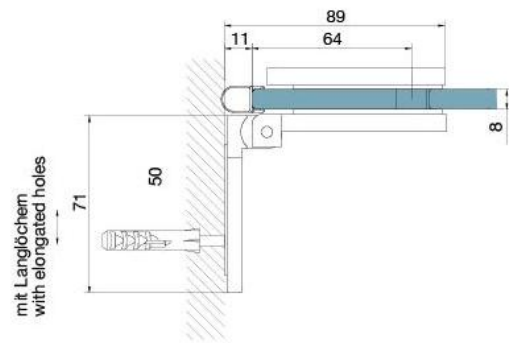

### Duschtürscharnier BH 112, Anschraubflasche aussen

Material: brass  
Finish: BlackLine RAL 9005 matt  
Mounting: glass/wall, DIN left  
Glass thickness: 8 mm  
Sales unit (SU): St  
Unit package: 2.00  
Carrying capacity: 40 kg/pair

nach aussen öffnend mit Hebe-Senk-Mechanismus, Tür wird beim Öffnen um ca. 5 mm angehoben, selbstschliessend ab einem Öffnungswinkel von 90°, mit Langloch, verdeckte Verschraubung, 6 Jahre Garantie

Tür I door