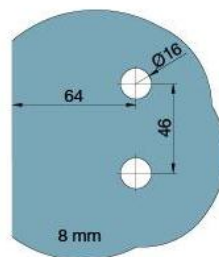

### Duschtürscharnier BH 112, Anschraubflasche aussen

Material: brass  
Finish: BlackLine RAL 9005 matt  
Mounting: glass/wall, DIN left  
Glass thickness: 8 mm  
Sales unit (SU): St  
Unit package: 2.00  
Carrying capacity: 40 kg/pair

nach aussen öffnend mit Hebe-Senk-Mechanismus, Tür wird beim Öffnen um ca. 5 mm angehoben, selbstschliessend ab einem Öffnungswinkel von 90°, mit Langloch, verdeckte Verschraubung, 6 Jahre Garantie

Tür I door