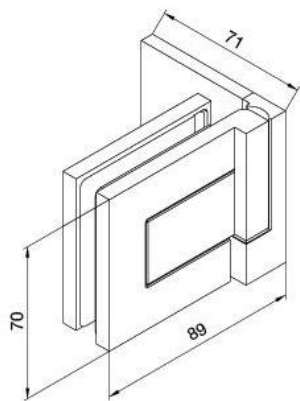

29.70155.01

Duschtürscharnier BH 112

Material:	Messing
Ausführung:	verchromt poliert
Montage:	Glas/Wand, DIN rechts
Glasstärke:	8 mm
Verkaufseinheit (VE):	St
Packungseinheit (PE):	2.00
Tragkraft:	40 kg/Paar

nach aussen öffnend mit Hebe-Senk-Mechanismus, Tür wird beim Öffnen um ca. 5 mm angehoben, selbstschliessend ab einem Öffnungswinkel von 90°, mit Langloch, verdeckte Verschraubung, 6 Jahre Garantie

mit Langlöchern
with elongated holes

Tür I door