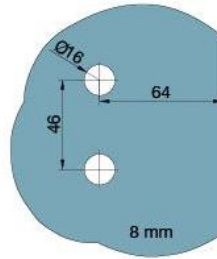

29.70155.01

Duschtürscharnier BH 112

Material:	Messing
Ausführung:	verchromt poliert
Montage:	Glas/Wand, DIN rechts
Glasstärke:	8 mm
Verkaufseinheit (VE):	St
Packungseinheit (PE):	2.00
Tragkraft:	40 kg/Paar

nach aussen öffnend mit Hebe-Senk-Mechanismus, Tür wird beim Öffnen um ca. 5 mm angehoben, selbstschliessend ab einem Öffnungswinkel von 90°, mit Langloch, verdeckte Verschraubung, 6 Jahre Garantie

mit Langlöchern
with elongated holes