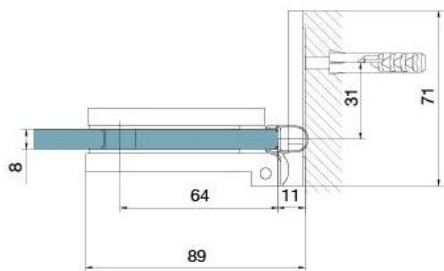

29.70155.01

Duschtürscharnier BH 112

Material:	Messing
Ausführung:	verchromt poliert
Montage:	Glas/Wand, DIN rechts
Glasstärke:	8 mm
Verkaufseinheit (VE):	St
Packungseinheit (PE):	2.00
Tragkraft:	40 kg/Paar

nach aussen öffnend mit Hebe-Senk-Mechanismus, Tür wird beim Öffnen um ca. 5 mm angehoben, selbstschliessend ab einem Öffnungswinkel von 90°, mit Langloch, verdeckte Verschraubung, 6 Jahre Garantie

mit Langlöchern
with elongated holes