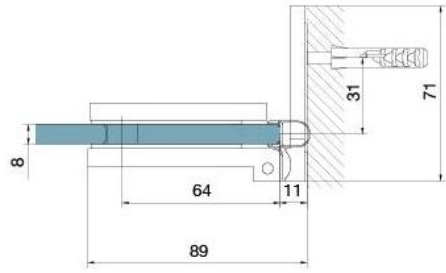

29.70155.01

Duschtürscharnier BH 112

Material: brass
Finish: chrome polished
Mounting: glass/wall, DIN right
Glass thickness: 8 mm
Sales unit (SU): St
Unit package: 2.00
Carrying capacity: 40 kg/pair

nach aussen öffnend mit Hebe-Senk-Mechanismus, Tür wird beim Öffnen um ca. 5 mm angehoben, selbstschliessend ab einem Öffnungswinkel von 90°, mit Langloch, verdeckte Verschraubung, 6 Jahre Garantie

mit Langlöchern
with elongated holes

Tür I door