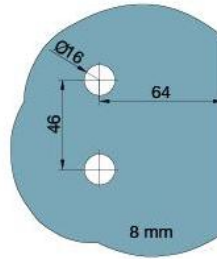

29.70155.01

Duschtürscharnier BH 112

Material: brass
Finish: chrome polished
Mounting: glass/wall, DIN right
Glass thickness: 8 mm
Sales unit (SU): St
Unit package: 2.00
Carrying capacity: 40 kg/pair

nach aussen öffnend mit Hebe-Senk-Mechanismus, Tür wird beim Öffnen um ca. 5 mm angehoben, selbstschliessend ab einem Öffnungswinkel von 90°, mit Langloch, verdeckte Verschraubung, 6 Jahre Garantie

mit Langlöchern
with elongated holes

Tür I door