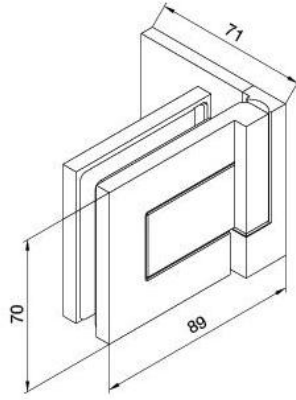

29.70155.01

Duschtürscharnier BH 112

Material: brass
Finish: chrome polished
Mounting: glass/wall, DIN right
Glass thickness: 8 mm
Sales unit (SU): St
Unit package: 2.00
Carrying capacity: 40 kg/pair

nach aussen öffnend mit Hebe-Senk-Mechanismus, Tür wird beim Öffnen um ca. 5 mm angehoben, selbstschliessend ab einem Öffnungswinkel von 90°, mit Langloch, verdeckte Verschraubung, 6 Jahre Garantie

mit Langlöchern
with elongated holes

Tür I door