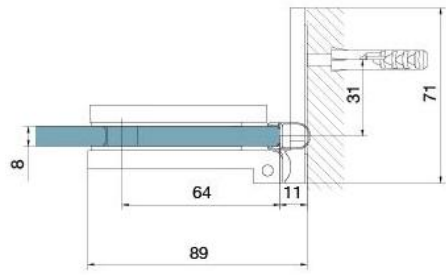

### Charnière de douche BH 112

Matériau:	laiton
Finition:	chromé poli
Montage:	verre/mur, DIN droite
Épaisseur du verre:	8 mm
Unité de vente (UV):	St
unité d'emballage (UE):	2.00
Capacité de charge:	40 kg/paire

s'ouvrant vers l'extérieur, avec système de levage, la porte se lève de 5 mm à l'ouverture, fermeture automatique à partir de 90°, avec trou oblong, vis cachées, garantie de 6 ans

mit Langlöchern  
with elongated holes