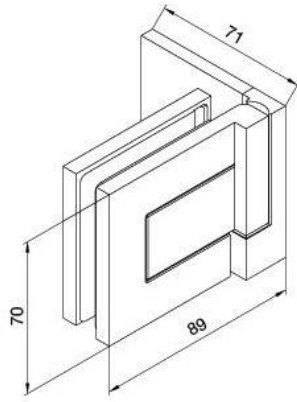

### Charnière de douche BH 112

Matériau:	laiton
Finition:	chromé poli
Montage:	verre/mur, DIN droite
Épaisseur du verre:	8 mm
Unité de vente (UV):	St
unité d'emballage (UE):	2.00
Capacité de charge:	40 kg/paire

s'ouvrant vers l'extérieur, avec système de levage, la porte se lève de 5 mm à l'ouverture, fermeture automatique à partir de 90°, avec trou oblong, vis cachées, garantie de 6 ans

mit Langlöchern  
with elongated holes