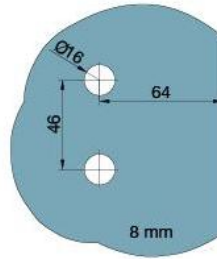

### Charnière de douche BH 112

Matériau:	laiton
Finition:	chromé poli
Montage:	verre/mur, DIN droite
Épaisseur du verre:	8 mm
Unité de vente (UV):	St
unité d'emballage (UE):	2.00
Capacité de charge:	40 kg/paire

s'ouvrant vers l'extérieur, avec système de levage, la porte se lève de 5 mm à l'ouverture, fermeture automatique à partir de 90°, avec trou oblong, vis cachées, garantie de 6 ans

mit Langlöchern  
with elongated holes