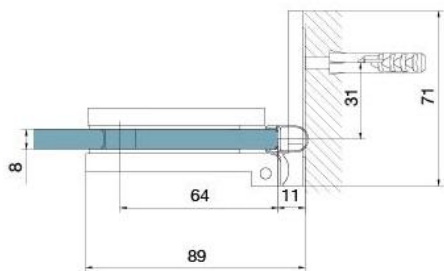

29.70155.02

Duschtürscharnier BH 112

Material:	Messing
Ausführung:	matt velour
Montage:	Glas/Wand, DIN rechts
Glasstärke:	8 mm
Verkaufseinheit (VE):	St
Packungseinheit (PE):	2.00
Tragkraft:	40 kg/Paar

nach aussen öffnend mit Hebe-Senk-Mechanismus, Tür wird beim Öffnen um ca. 5 mm angehoben, selbstschliessend ab einem Öffnungswinkel von 90°, mit Langloch, verdeckte Verschraubung, 6 Jahre Garantie

mit Langlöchern
with elongated holes

Tür I door