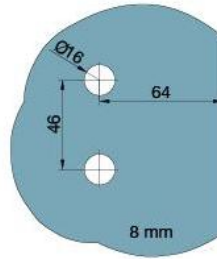

29.70155.02

Duschtürscharnier BH 112

Material:	Messing
Ausführung:	matt velour
Montage:	Glas/Wand, DIN rechts
Glasstärke:	8 mm
Verkaufseinheit (VE):	St
Packungseinheit (PE):	2.00
Tragkraft:	40 kg/Paar

nach aussen öffnend mit Hebe-Senk-Mechanismus, Tür wird beim Öffnen um ca. 5 mm angehoben, selbstschliessend ab einem Öffnungswinkel von 90°, mit Langloch, verdeckte Verschraubung, 6 Jahre Garantie

mit Langlöchern
with elongated holes

Tür I door