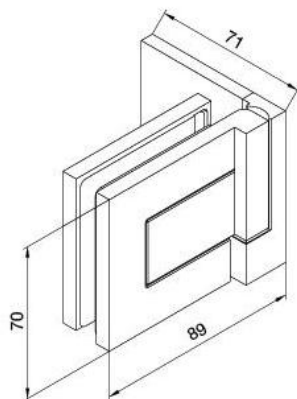

29.70155.02

Duschtürscharnier BH 112

Material:	Messing
Ausführung:	matt velour
Montage:	Glas/Wand, DIN rechts
Glasstärke:	8 mm
Verkaufseinheit (VE):	St
Packungseinheit (PE):	2.00
Tragkraft:	40 kg/Paar

nach aussen öffnend mit Hebe-Senk-Mechanismus, Tür wird beim Öffnen um ca. 5 mm angehoben, selbstschliessend ab einem Öffnungswinkel von 90°, mit Langloch, verdeckte Verschraubung, 6 Jahre Garantie

mit Langlöchern
with elongated holes

Tür I door