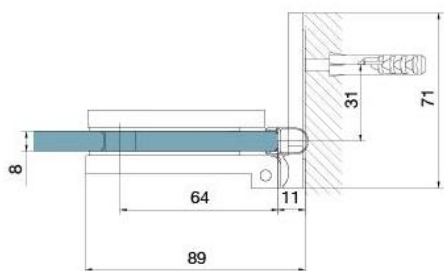

### Duschtürscharnier BH 112

Material: brass  
Finish: matt velour  
Mounting: glass/wall, DIN right  
Glass thickness: 8 mm  
Sales unit (SU): St  
Unit package: 2.00  
Carrying capacity: 40 kg/pair

nach aussen öffnend mit Hebe-Senk-Mechanismus, Tür wird beim Öffnen um ca. 5 mm angehoben, selbstschliessend ab einem Öffnungswinkel von 90°, mit Langloch, verdeckte Verschraubung, 6 Jahre Garantie