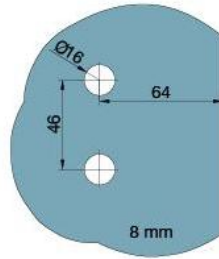

### Duschtürscharnier BH 112

Material: brass  
Finish: matt velour  
Mounting: glass/wall, DIN right  
Glass thickness: 8 mm  
Sales unit (SU): St  
Unit package: 2.00  
Carrying capacity: 40 kg/pair

nach aussen öffnend mit Hebe-Senk-Mechanismus, Tür wird beim Öffnen um ca. 5 mm angehoben, selbstschliessend ab einem Öffnungswinkel von 90°, mit Langloch, verdeckte Verschraubung, 6 Jahre Garantie

mit Langlöchern  
with elongated holes

Tür I door