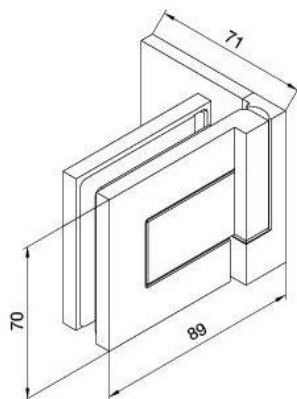

### Duschtürscharnier BH 112

Material: brass  
Finish: matt velour  
Mounting: glass/wall, DIN right  
Glass thickness: 8 mm  
Sales unit (SU): St  
Unit package: 2.00  
Carrying capacity: 40 kg/pair

nach aussen öffnend mit Hebe-Senk-Mechanismus, Tür wird beim Öffnen um ca. 5 mm angehoben, selbstschliessend ab einem Öffnungswinkel von 90°, mit Langloch, verdeckte Verschraubung, 6 Jahre Garantie

mit Langlöchern  
with elongated holes

Tür I door