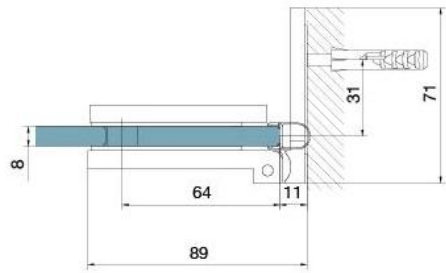

29.70155.02

Charnière de douche BH 112

| | |
|-------------------------|-----------------------|
| Matériau: | laiton |
| Finition: | mat velour |
| Montage: | verre/mur, DIN droite |
| Épaisseur du verre: | 8 mm |
| Unité de vente (UV): | St |
| unité d'emballage (UE): | 2.00 |
| Capacité de charge: | 40 kg/paire |

s'ouvrant vers l'extérieur, avec système de levage, la porte se lève de 5 mm à l'ouverture, fermeture automatique à partir de 90°, avec trou oblong, vis cachées, garantie de 6 ans

mit Langlöchern
with elongated holes