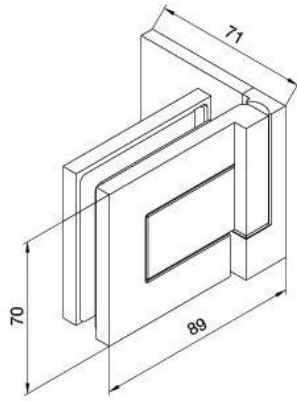

29.70155.02

Charnière de douche BH 112

| | |
|-------------------------|-----------------------|
| Matériau: | laiton |
| Finition: | mat velour |
| Montage: | verre/mur, DIN droite |
| Épaisseur du verre: | 8 mm |
| Unité de vente (UV): | St |
| unité d'emballage (UE): | 2.00 |
| Capacité de charge: | 40 kg/paire |

s'ouvrant vers l'extérieur, avec système de levage, la porte se lève de 5 mm à l'ouverture, fermeture automatique à partir de 90°, avec trou oblong, vis cachées, garantie de 6 ans

mit Langlöchern
with elongated holes

Tür I door