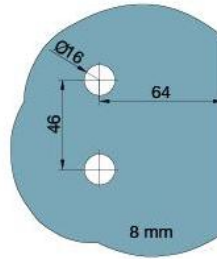

29.70155.02

Charnière de douche BH 112

| | |
|-------------------------|-----------------------|
| Matériau: | laiton |
| Finition: | mat velour |
| Montage: | verre/mur, DIN droite |
| Épaisseur du verre: | 8 mm |
| Unité de vente (UV): | St |
| unité d'emballage (UE): | 2.00 |
| Capacité de charge: | 40 kg/paire |

s'ouvrant vers l'extérieur, avec système de levage, la porte se lève de 5 mm à l'ouverture, fermeture automatique à partir de 90°, avec trou oblong, vis cachées, garantie de 6 ans

mit Langlöchern
with elongated holes