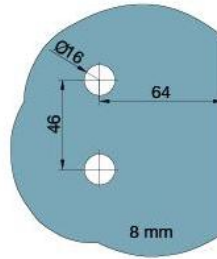

29.70155.04

Duschtürscharnier BH 112

Material:	Messing
Ausführung:	Edelstahleffekt
Montage:	Glas/Wand, DIN rechts
Glasstärke:	8 mm
Verkaufseinheit (VE):	St
Packungseinheit (PE):	2.00
Tragkraft:	40 kg/Paar

nach aussen öffnend mit Hebe-Senk-Mechanismus, Tür wird beim Öffnen um ca. 5 mm angehoben, selbstschliessend ab einem Öffnungswinkel von 90°, mit Langloch, verdeckte Verschraubung, 6 Jahre Garantie

mit Langlöchern
with elongated holes