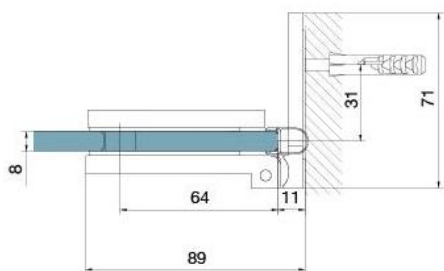

29.70155.04

Duschtürscharnier BH 112

Material:	Messing
Ausführung:	Edelstahleffekt
Montage:	Glas/Wand, DIN rechts
Glasstärke:	8 mm
Verkaufseinheit (VE):	St
Packungseinheit (PE):	2.00
Tragkraft:	40 kg/Paar

nach aussen öffnend mit Hebe-Senk-Mechanismus, Tür wird beim Öffnen um ca. 5 mm angehoben, selbstschliessend ab einem Öffnungswinkel von 90°, mit Langloch, verdeckte Verschraubung, 6 Jahre Garantie

mit Langlöchern
with elongated holes