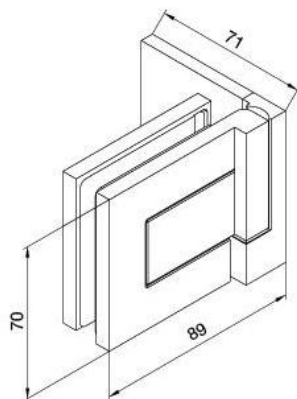

29.70155.04

Duschtürscharnier BH 112

Material:	Messing
Ausführung:	Edelstahleffekt
Montage:	Glas/Wand, DIN rechts
Glasstärke:	8 mm
Verkaufseinheit (VE):	St
Packungseinheit (PE):	2.00
Tragkraft:	40 kg/Paar

nach aussen öffnend mit Hebe-Senk-Mechanismus, Tür wird beim Öffnen um ca. 5 mm angehoben, selbstschliessend ab einem Öffnungswinkel von 90°, mit Langloch, verdeckte Verschraubung, 6 Jahre Garantie

mit Langlöchern
with elongated holes

Tür I door