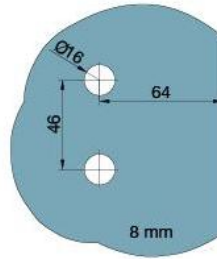

### Duschtürscharnier BH 112

Material: brass  
Finish: inox effect  
Mounting: glass/wall, DIN right  
Glass thickness: 8 mm  
Sales unit (SU): St  
Unit package: 2.00  
Carrying capacity: 40 kg/pair

nach aussen öffnend mit Hebe-Senk-Mechanismus, Tür wird beim Öffnen um ca. 5 mm angehoben, selbstschliessend ab einem Öffnungswinkel von 90°, mit Langloch, verdeckte Verschraubung, 6 Jahre Garantie

mit Langlöchern  
with elongated holes

Tür I door