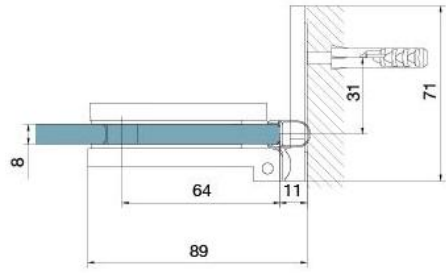

### Duschtürscharnier BH 112

Material: brass  
Finish: inox effect  
Mounting: glass/wall, DIN right  
Glass thickness: 8 mm  
Sales unit (SU): St  
Unit package: 2.00  
Carrying capacity: 40 kg/pair

nach aussen öffnend mit Hebe-Senk-Mechanismus, Tür wird beim Öffnen um ca. 5 mm angehoben, selbstschliessend ab einem Öffnungswinkel von 90°, mit Langloch, verdeckte Verschraubung, 6 Jahre Garantie