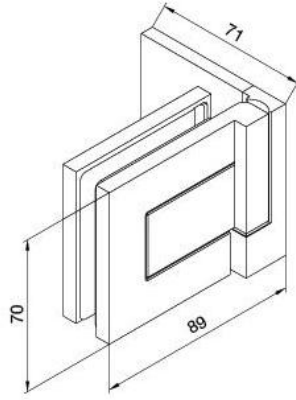

### Duschtürscharnier BH 112

Material: brass  
Finish: inox effect  
Mounting: glass/wall, DIN right  
Glass thickness: 8 mm  
Sales unit (SU): St  
Unit package: 2.00  
Carrying capacity: 40 kg/pair

nach aussen öffnend mit Hebe-Senk-Mechanismus, Tür wird beim Öffnen um ca. 5 mm angehoben, selbstschliessend ab einem Öffnungswinkel von 90°, mit Langloch, verdeckte Verschraubung, 6 Jahre Garantie

mit Langlöchern  
with elongated holes

Tür I door