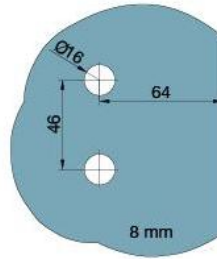

### Duschtürscharnier BH 112

Material:	Messing
Ausführung:	BlackLine RAL 9005 matt
Montage:	Glas/Wand, DIN rechts
Glasstärke:	8 mm
Verkaufseinheit (VE):	St
Packungseinheit (PE):	2.00
Tragkraft:	40 kg/Paar

nach aussen öffnend mit Hebe-Senk-Mechanismus, Tür wird beim Öffnen um ca. 5 mm angehoben, selbstschliessend ab einem Öffnungswinkel von 90°, mit Langloch, verdeckte Verschraubung, 6 Jahre Garantie

mit Langlöchern  
with elongated holes