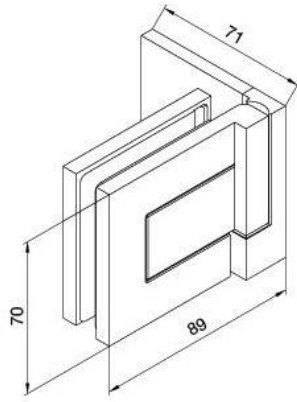

### Duschtürscharnier BH 112

Material:	Messing
Ausführung:	BlackLine RAL 9005 matt
Montage:	Glas/Wand, DIN rechts
Glasstärke:	8 mm
Verkaufseinheit (VE):	St
Packungseinheit (PE):	2.00
Tragkraft:	40 kg/Paar

nach aussen öffnend mit Hebe-Senk-Mechanismus, Tür wird beim Öffnen um ca. 5 mm angehoben, selbstschliessend ab einem Öffnungswinkel von 90°, mit Langloch, verdeckte Verschraubung, 6 Jahre Garantie

mit Langlöchern  
with elongated holes