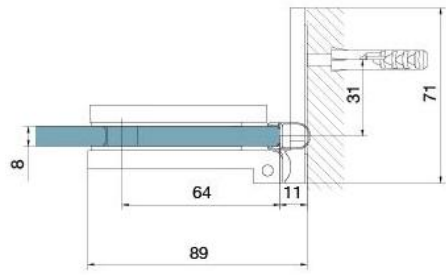

### Duschtürscharnier BH 112

Material:	Messing
Ausführung:	BlackLine RAL 9005 matt
Montage:	Glas/Wand, DIN rechts
Glasstärke:	8 mm
Verkaufseinheit (VE):	St
Packungseinheit (PE):	2.00
Tragkraft:	40 kg/Paar

nach aussen öffnend mit Hebe-Senk-Mechanismus, Tür wird beim Öffnen um ca. 5 mm angehoben, selbstschliessend ab einem Öffnungswinkel von 90°, mit Langloch, verdeckte Verschraubung, 6 Jahre Garantie

mit Langlöchern  
with elongated holes