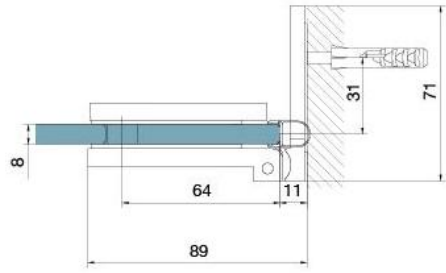

29.70155.07

Duschtürscharnier BH 112

Material: brass
Finish: BlackLine RAL 9005 matt
Mounting: glass/wall, DIN right
Glass thickness: 8 mm
Sales unit (SU): St
Unit package: 2.00
Carrying capacity: 40 kg/pair

nach aussen öffnend mit Hebe-Senk-Mechanismus, Tür wird beim Öffnen um ca. 5 mm angehoben, selbstschliessend ab einem Öffnungswinkel von 90°, mit Langloch, verdeckte Verschraubung, 6 Jahre Garantie

mit Langlöchern
with elongated holes