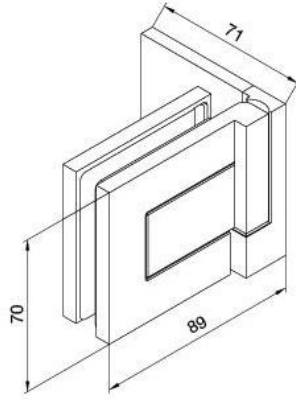

29.70155.07

Duschtürscharnier BH 112

Material: brass
Finish: BlackLine RAL 9005 matt
Mounting: glass/wall, DIN right
Glass thickness: 8 mm
Sales unit (SU): St
Unit package: 2.00
Carrying capacity: 40 kg/pair

nach aussen öffnend mit Hebe-Senk-Mechanismus, Tür wird beim Öffnen um ca. 5 mm angehoben, selbstschliessend ab einem Öffnungswinkel von 90°, mit Langloch, verdeckte Verschraubung, 6 Jahre Garantie

mit Langlöchern
with elongated holes

Tür I door