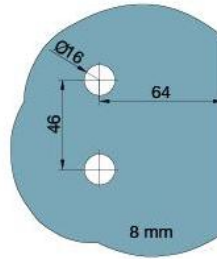

### Charnière de douche BH 112

Matériau:	laiton
Finition:	BlackLine RAL 9005 mat
Montage:	verre/mur, DIN droite
Épaisseur du verre:	8 mm
Unité de vente (UV):	St
unité d'emballage (UE):	2.00
Capacité de charge:	40 kg/paire

s'ouvrant vers l'extérieur, avec système de levage, la porte se lève de 5 mm à l'ouverture, fermeture automatique à partir de 90°, avec trou oblong, vis cachées, garantie de 6 ans

mit Langlöchern  
with elongated holes