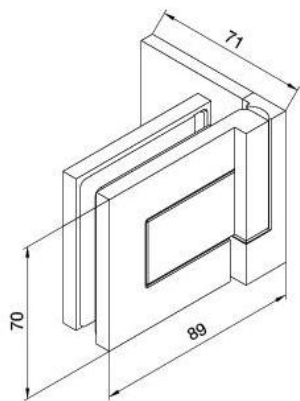

### Charnière de douche BH 112

Matériau:	laiton
Finition:	BlackLine RAL 9005 mat
Montage:	verre/mur, DIN droite
Épaisseur du verre:	8 mm
Unité de vente (UV):	St
unité d'emballage (UE):	2.00
Capacité de charge:	40 kg/paire

s'ouvrant vers l'extérieur, avec système de levage, la porte se lève de 5 mm à l'ouverture, fermeture automatique à partir de 90°, avec trou oblong, vis cachées, garantie de 6 ans

mit Langlöchern  
with elongated holes