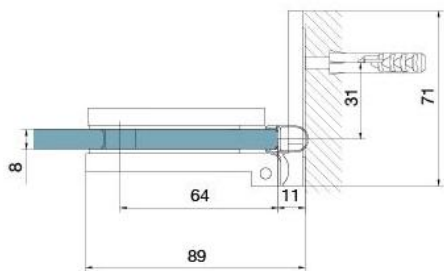

### Charnière de douche BH 112

Matériau:	laiton
Finition:	BlackLine RAL 9005 mat
Montage:	verre/mur, DIN droite
Épaisseur du verre:	8 mm
Unité de vente (UV):	St
unité d'emballage (UE):	2.00
Capacité de charge:	40 kg/paire

s'ouvrant vers l'extérieur, avec système de levage, la porte se lève de 5 mm à l'ouverture, fermeture automatique à partir de 90°, avec trou oblong, vis cachées, garantie de 6 ans

mit Langlöchern  
with elongated holes