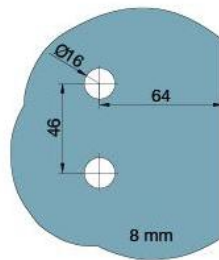

29.70158.01

Duschtürscharnier BH 112, Anschraubplatte aussen

Material: brass
Finish: chrome polished
Mounting: glass/wall, DIN right
Glass thickness: 8 mm
Sales unit (SU): St
Unit package: 2.00
Carrying capacity: 40 kg/pair

nach aussen öffnend mit Hebe-Senk-Mechanismus, Tür wird beim Öffnen um ca. 5 mm angehoben, selbstschliessend ab einem Öffnungswinkel von 90°, mit Langloch, verdeckte Verschraubung, 6 Jahre Garantie

Tür | door