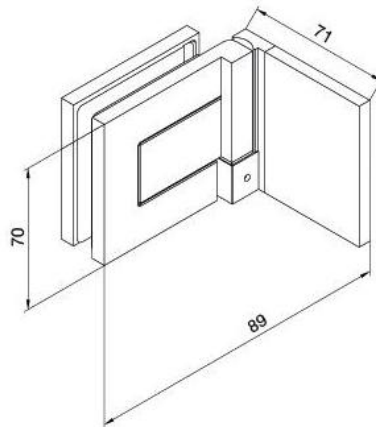

29.70158.01

Duschtürscharnier BH 112, Anschraubplatte aussen

Material: brass
Finish: chrome polished
Mounting: glass/wall, DIN right
Glass thickness: 8 mm
Sales unit (SU): St
Unit package: 2.00
Carrying capacity: 40 kg/pair

nach aussen öffnend mit Hebe-Senk-Mechanismus, Tür wird beim Öffnen um ca. 5 mm angehoben, selbstschliessend ab einem Öffnungswinkel von 90°, mit Langloch, verdeckte Verschraubung, 6 Jahre Garantie

Tür | door