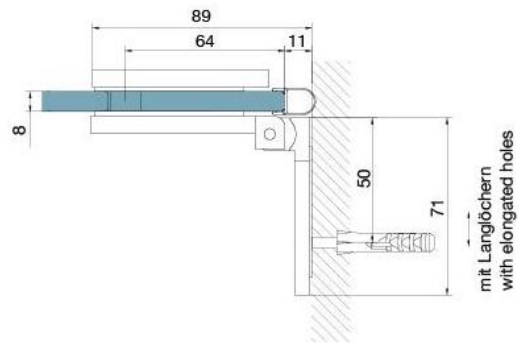

29.70158.01

Duschtürscharnier BH 112, Anschraubplatte aussen

Material: brass
Finish: chrome polished
Mounting: glass/wall, DIN right
Glass thickness: 8 mm
Sales unit (SU): St
Unit package: 2.00
Carrying capacity: 40 kg/pair

nach aussen öffnend mit Hebe-Senk-Mechanismus, Tür wird beim Öffnen um ca. 5 mm angehoben, selbstschliessend ab einem Öffnungswinkel von 90°, mit Langloch, verdeckte Verschraubung, 6 Jahre Garantie

Tür | door