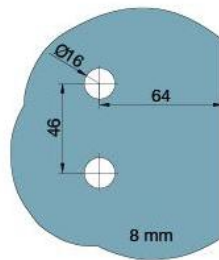

29.70158.01

Charnière de douche BH 112, platine de fixation à l'extérieure

Matériau:	laiton
Finition:	chromé poli
Montage:	verre/mur, DIN droite
Épaisseur du verre:	8 mm
Unité de vente (UV):	St
unité d'emballage (UE):	2.00
Capacité de charge:	40 kg/paire

s'ouvrant vers l'extérieur, avec système de levage, la porte se lève de 5 mm à l'ouverture, fermeture automatique à partir de 90°, avec trou oblong, vis cachées, garantie de 6 ans

Tür | door