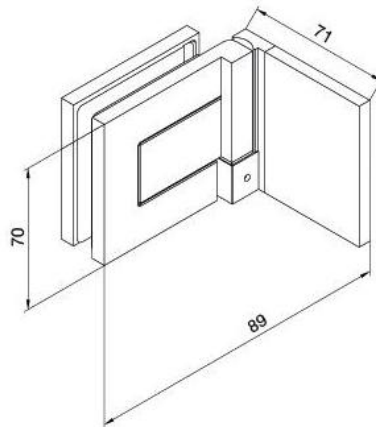

29.70158.01

Charnière de douche BH 112, platine de fixation à l'extérieure

Matériau:	laiton
Finition:	chromé poli
Montage:	verre/mur, DIN droite
Épaisseur du verre:	8 mm
Unité de vente (UV):	St
unité d'emballage (UE):	2.00
Capacité de charge:	40 kg/paire

s'ouvrant vers l'extérieur, avec système de levage, la porte se lève de 5 mm à l'ouverture, fermeture automatique à partir de 90°, avec trou oblong, vis cachées, garantie de 6 ans

Tür | door