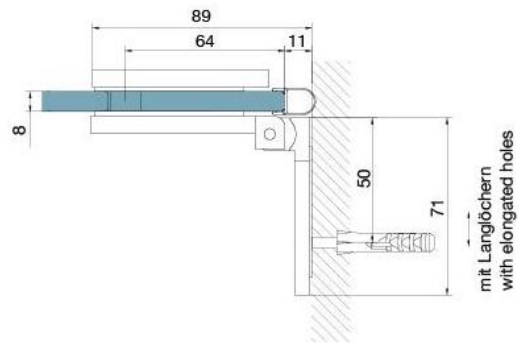

29.70158.01

Charnière de douche BH 112, platine de fixation à l'extérieure

Matériau:	laiton
Finition:	chromé poli
Montage:	verre/mur, DIN droite
Épaisseur du verre:	8 mm
Unité de vente (UV):	St
unité d'emballage (UE):	2.00
Capacité de charge:	40 kg/paire

s'ouvrant vers l'extérieur, avec système de levage, la porte se lève de 5 mm à l'ouverture, fermeture automatique à partir de 90°, avec trou oblong, vis cachées, garantie de 6 ans

Tür | door