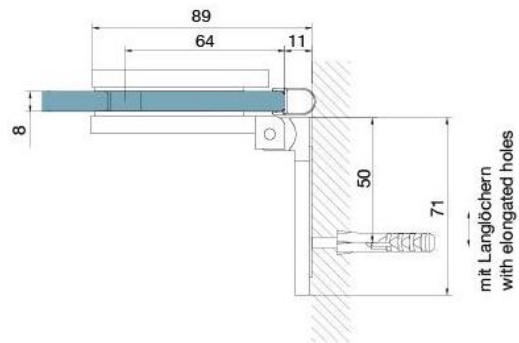

29.70158.02

Duschtürscharnier BH 112, Anschraubflasche aussen

Material:	Messing
Ausführung:	matt velour
Montage:	Glas/Wand, DIN rechts
Glasstärke:	8 mm
Verkaufseinheit (VE):	St
Packungseinheit (PE):	2.00
Tragkraft:	40 kg/Paar

nach aussen öffnend mit Hebe-Senk-Mechanismus, Tür wird beim Öffnen um ca. 5 mm angehoben, selbstschliessend ab einem Öffnungswinkel von 90°, mit Langloch, verdeckte Verschraubung, 6 Jahre Garantie

Tür | door