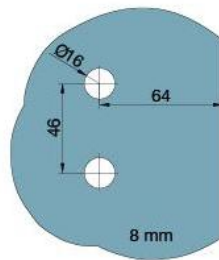

29.70158.02

Duschtürscharnier BH 112, Anschraubflasche aussen

Material:	Messing
Ausführung:	matt velour
Montage:	Glas/Wand, DIN rechts
Glasstärke:	8 mm
Verkaufseinheit (VE):	St
Packungseinheit (PE):	2.00
Tragkraft:	40 kg/Paar

nach aussen öffnend mit Hebe-Senk-Mechanismus, Tür wird beim Öffnen um ca. 5 mm angehoben, selbstschliessend ab einem Öffnungswinkel von 90°, mit Langloch, verdeckte Verschraubung, 6 Jahre Garantie

Tür | door