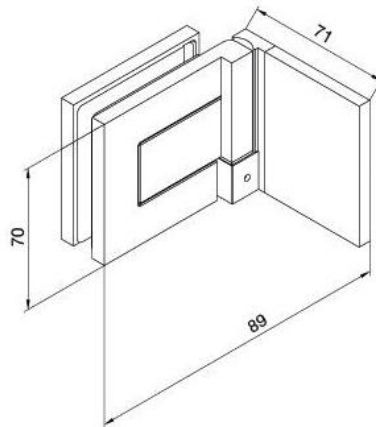

29.70158.02

Duschtürscharnier BH 112, Anschraubflasche aussen

Material:	Messing
Ausführung:	matt velour
Montage:	Glas/Wand, DIN rechts
Glasstärke:	8 mm
Verkaufseinheit (VE):	St
Packungseinheit (PE):	2.00
Tragkraft:	40 kg/Paar

nach aussen öffnend mit Hebe-Senk-Mechanismus, Tür wird beim Öffnen um ca. 5 mm angehoben, selbstschliessend ab einem Öffnungswinkel von 90°, mit Langloch, verdeckte Verschraubung, 6 Jahre Garantie

Tür | door