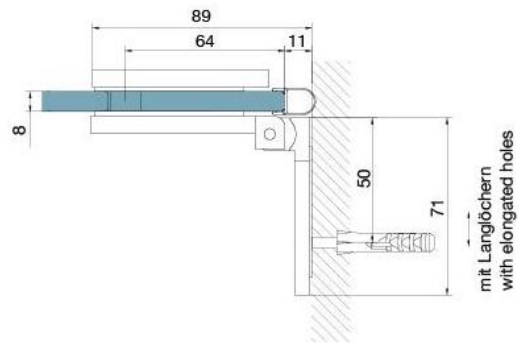

### Duschtürscharnier BH 112, Anschraubflasche aussen

Material: brass  
Finish: matt velour  
Mounting: glass/wall, DIN right  
Glass thickness: 8 mm  
Sales unit (SU): St  
Unit package: 2.00  
Carrying capacity: 40 kg/pair

nach aussen öffnend mit Hebe-Senk-Mechanismus, Tür wird beim Öffnen um ca. 5 mm angehoben, selbstschliessend ab einem Öffnungswinkel von 90°, mit Langloch, verdeckte Verschraubung, 6 Jahre Garantie

Tür | door