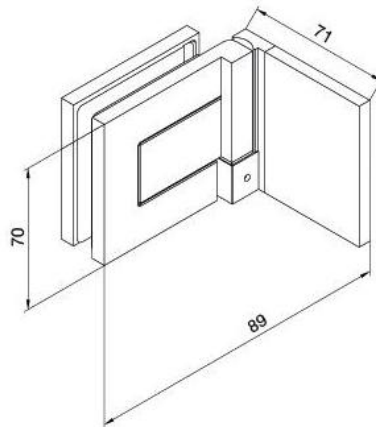

### Duschtürscharnier BH 112, Anschraubflasche aussen

Material: brass  
Finish: matt velour  
Mounting: glass/wall, DIN right  
Glass thickness: 8 mm  
Sales unit (SU): St  
Unit package: 2.00  
Carrying capacity: 40 kg/pair

nach aussen öffnend mit Hebe-Senk-Mechanismus, Tür wird beim Öffnen um ca. 5 mm angehoben, selbstschliessend ab einem Öffnungswinkel von 90°, mit Langloch, verdeckte Verschraubung, 6 Jahre Garantie

Tür | door