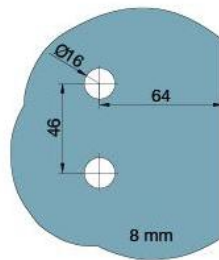

### Duschtürscharnier BH 112, Anschraubflasche aussen

Material: brass  
Finish: matt velour  
Mounting: glass/wall, DIN right  
Glass thickness: 8 mm  
Sales unit (SU): St  
Unit package: 2.00  
Carrying capacity: 40 kg/pair

nach aussen öffnend mit Hebe-Senk-Mechanismus, Tür wird beim Öffnen um ca. 5 mm angehoben, selbstschliessend ab einem Öffnungswinkel von 90°, mit Langloch, verdeckte Verschraubung, 6 Jahre Garantie

Tür | door