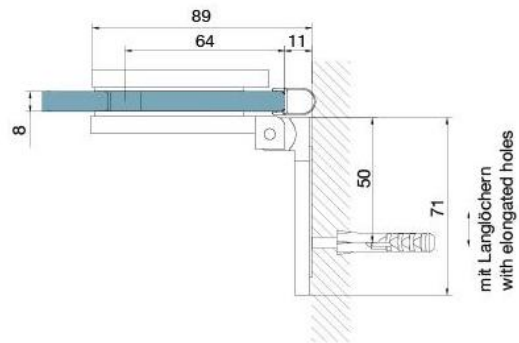

### Charnière de douche BH 112, platine de fixation à l'extérieure

Matériau:	laiton
Finition:	mat velour
Montage:	verre/mur, DIN droite
Épaisseur du verre:	8 mm
Unité de vente (UV):	St
unité d'emballage (UE):	2.00
Capacité de charge:	40 kg/paire

s'ouvrant vers l'extérieur, avec système de levage, la porte se lève de 5 mm à l'ouverture, fermeture automatique à partir de 90°, avec trou oblong, vis cachées, garantie de 6 ans

Tür | door