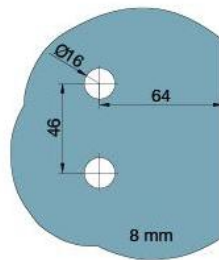

### Charnière de douche BH 112, platine de fixation à l'extérieure

Matériau:	laiton
Finition:	mat velour
Montage:	verre/mur, DIN droite
Épaisseur du verre:	8 mm
Unité de vente (UV):	St
unité d'emballage (UE):	2.00
Capacité de charge:	40 kg/paire

s'ouvrant vers l'extérieur, avec système de levage, la porte se lève de 5 mm à l'ouverture, fermeture automatique à partir de 90°, avec trou oblong, vis cachées, garantie de 6 ans

Tür | door