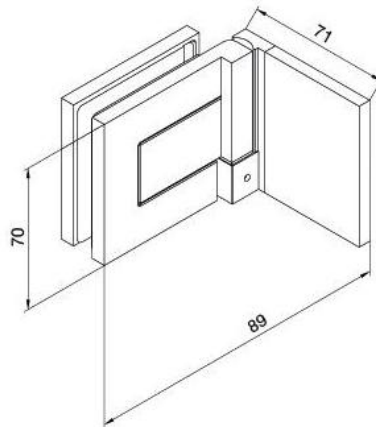

### Charnière de douche BH 112, platine de fixation à l'extérieure

Matériau:	laiton
Finition:	mat velour
Montage:	verre/mur, DIN droite
Épaisseur du verre:	8 mm
Unité de vente (UV):	St
unité d'emballage (UE):	2.00
Capacité de charge:	40 kg/paire

s'ouvrant vers l'extérieur, avec système de levage, la porte se lève de 5 mm à l'ouverture, fermeture automatique à partir de 90°, avec trou oblong, vis cachées, garantie de 6 ans

Tür | door