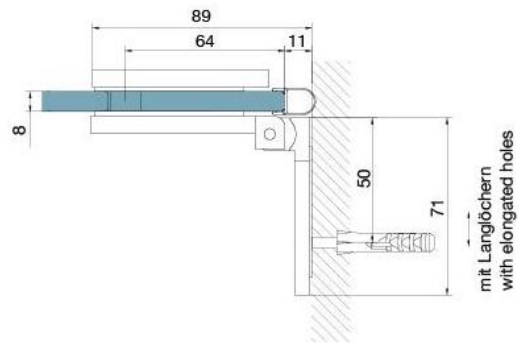

29.70158.04

Duschtürscharnier BH 112, Anschraubflasche aussen

Material:	Messing
Ausführung:	Edelstahleffekt
Montage:	Glas/Wand, DIN rechts
Glasstärke:	8 mm
Verkaufseinheit (VE):	St
Packungseinheit (PE):	2.00
Tragkraft:	40 kg/Paar

nach aussen öffnend mit Hebe-Senk-Mechanismus, Tür wird beim Öffnen um ca. 5 mm angehoben, selbstschliessend ab einem Öffnungswinkel von 90°, mit Langloch, verdeckte Verschraubung, 6 Jahre Garantie

Tür | door