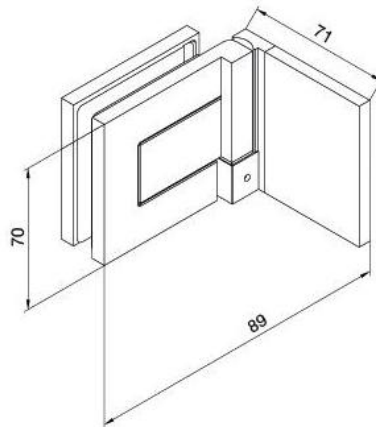

29.70158.04

Duschtürscharnier BH 112, Anschraubflasche aussen

Material:	Messing
Ausführung:	Edelstahleffekt
Montage:	Glas/Wand, DIN rechts
Glasstärke:	8 mm
Verkaufseinheit (VE):	St
Packungseinheit (PE):	2.00
Tragkraft:	40 kg/Paar

nach aussen öffnend mit Hebe-Senk-Mechanismus, Tür wird beim Öffnen um ca. 5 mm angehoben, selbstschliessend ab einem Öffnungswinkel von 90°, mit Langloch, verdeckte Verschraubung, 6 Jahre Garantie

Tür | door