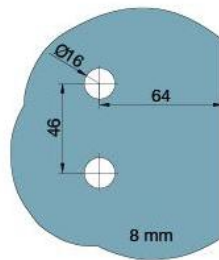

29.70158.04

Duschtürscharnier BH 112, Anschraubflasche aussen

Material:	Messing
Ausführung:	Edelstahleffekt
Montage:	Glas/Wand, DIN rechts
Glasstärke:	8 mm
Verkaufseinheit (VE):	St
Packungseinheit (PE):	2.00
Tragkraft:	40 kg/Paar

nach aussen öffnend mit Hebe-Senk-Mechanismus, Tür wird beim Öffnen um ca. 5 mm angehoben, selbstschliessend ab einem Öffnungswinkel von 90°, mit Langloch, verdeckte Verschraubung, 6 Jahre Garantie

Tür | door