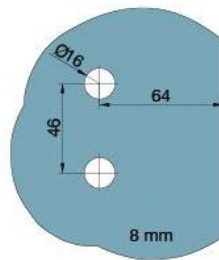

29.70158.04

Duschtürscharnier BH 112, Anschraubplatte aussen

Material: brass
Finish: inox effect
Mounting: glass/wall, DIN right
Glass thickness: 8 mm
Sales unit (SU): St
Unit package: 2.00
Carrying capacity: 40 kg/pair

nach aussen öffnend mit Hebe-Senk-Mechanismus, Tür wird beim Öffnen um ca. 5 mm angehoben, selbstschliessend ab einem Öffnungswinkel von 90°, mit Langloch, verdeckte Verschraubung, 6 Jahre Garantie

Tür | door