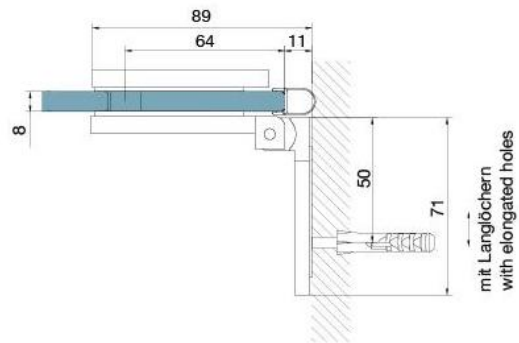

29.70158.04

Duschtürscharnier BH 112, Anschraubplatte aussen

Material: brass
Finish: inox effect
Mounting: glass/wall, DIN right
Glass thickness: 8 mm
Sales unit (SU): St
Unit package: 2.00
Carrying capacity: 40 kg/pair

nach aussen öffnend mit Hebe-Senk-Mechanismus, Tür wird beim Öffnen um ca. 5 mm angehoben, selbstschliessend ab einem Öffnungswinkel von 90°, mit Langloch, verdeckte Verschraubung, 6 Jahre Garantie

Tür | door