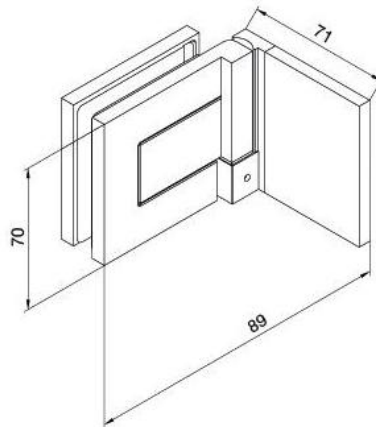

29.70158.04

Duschtürscharnier BH 112, Anschraubplatte aussen

Material: brass
Finish: inox effect
Mounting: glass/wall, DIN right
Glass thickness: 8 mm
Sales unit (SU): St
Unit package: 2.00
Carrying capacity: 40 kg/pair

nach aussen öffnend mit Hebe-Senk-Mechanismus, Tür wird beim Öffnen um ca. 5 mm angehoben, selbstschliessend ab einem Öffnungswinkel von 90°, mit Langloch, verdeckte Verschraubung, 6 Jahre Garantie

Tür | door