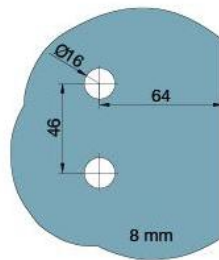

29.70158.04

Charnière de douche BH 112, platine de fixation à l'extérieure

Matériau:	laiton
Finition:	effet inox
Montage:	verre/mur, DIN droite
Épaisseur du verre:	8 mm
Unité de vente (UV):	St
unité d'emballage (UE):	2.00
Capacité de charge:	40 kg/paire

s'ouvrant vers l'extérieur, avec système de levage, la porte se lève de 5 mm à l'ouverture, fermeture automatique à partir de 90°, avec trou oblong, vis cachées, garantie de 6 ans

Tür | door