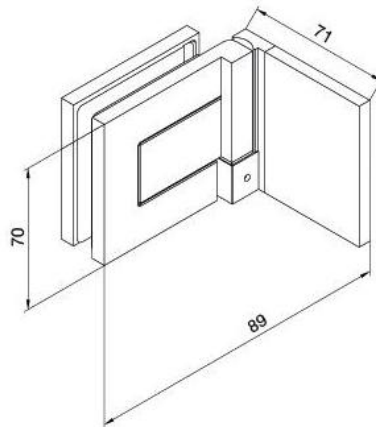

29.70158.04

Charnière de douche BH 112, platine de fixation à l'extérieure

Matériau:	laiton
Finition:	effet inox
Montage:	verre/mur, DIN droite
Épaisseur du verre:	8 mm
Unité de vente (UV):	St
unité d'emballage (UE):	2.00
Capacité de charge:	40 kg/paire

s'ouvrant vers l'extérieur, avec système de levage, la porte se lève de 5 mm à l'ouverture, fermeture automatique à partir de 90°, avec trou oblong, vis cachées, garantie de 6 ans

Tür | door