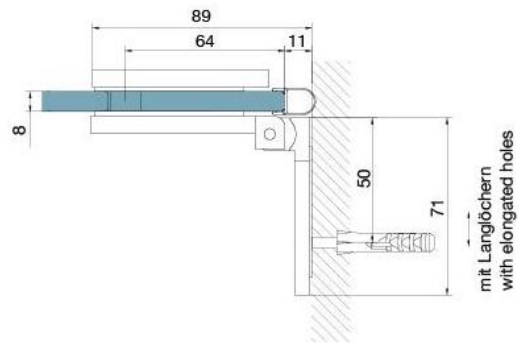

29.70158.04

Charnière de douche BH 112, platine de fixation à l'extérieure

Matériau:	laiton
Finition:	effet inox
Montage:	verre/mur, DIN droite
Épaisseur du verre:	8 mm
Unité de vente (UV):	St
unité d'emballage (UE):	2.00
Capacité de charge:	40 kg/paire

s'ouvrant vers l'extérieur, avec système de levage, la porte se lève de 5 mm à l'ouverture, fermeture automatique à partir de 90°, avec trou oblong, vis cachées, garantie de 6 ans

Tür | door