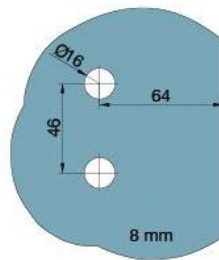

29.70158.07

Duschtürscharnier BH 112, Anschraubplatte aussen

Material: brass
Finish: BlackLine RAL 9005 matt
Mounting: glass/wall, DIN right
Glass thickness: 8 mm
Sales unit (SU): St
Unit package: 2.00
Carrying capacity: 40 kg/pair

nach aussen öffnend mit Hebe-Senk-Mechanismus, Tür wird beim Öffnen um ca. 5 mm angehoben, selbstschliessend ab einem Öffnungswinkel von 90°, mit Langloch, verdeckte Verschraubung, 6 Jahre Garantie

Tür | door