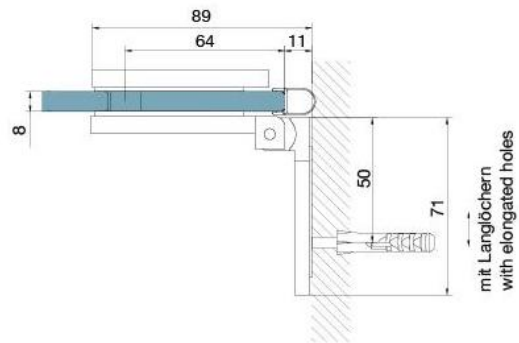

29.70158.07

Duschtürscharnier BH 112, Anschraubplatte aussen

Material: brass
Finish: BlackLine RAL 9005 matt
Mounting: glass/wall, DIN right
Glass thickness: 8 mm
Sales unit (SU): St
Unit package: 2.00
Carrying capacity: 40 kg/pair

nach aussen öffnend mit Hebe-Senk-Mechanismus, Tür wird beim Öffnen um ca. 5 mm angehoben, selbstschliessend ab einem Öffnungswinkel von 90°, mit Langloch, verdeckte Verschraubung, 6 Jahre Garantie

Tür | door