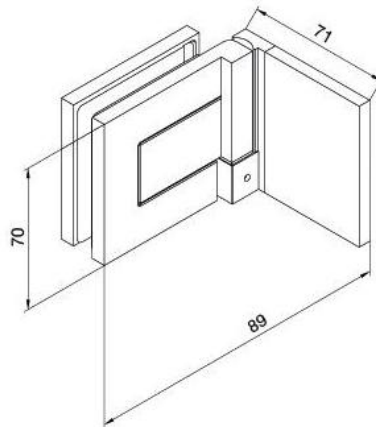

29.70158.07

Duschtürscharnier BH 112, Anschraubplatte aussen

Material: brass
Finish: BlackLine RAL 9005 matt
Mounting: glass/wall, DIN right
Glass thickness: 8 mm
Sales unit (SU): St
Unit package: 2.00
Carrying capacity: 40 kg/pair

nach aussen öffnend mit Hebe-Senk-Mechanismus, Tür wird beim Öffnen um ca. 5 mm angehoben, selbstschliessend ab einem Öffnungswinkel von 90°, mit Langloch, verdeckte Verschraubung, 6 Jahre Garantie

Tür | door