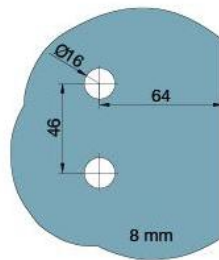

29.70158.07

Charnière de douche BH 112, platine de fixation à l'extérieure

Matériau:	laiton
Finition:	BlackLine RAL 9005 mat
Montage:	verre/mur, DIN droite
Épaisseur du verre:	8 mm
Unité de vente (UV):	St
unité d'emballage (UE):	2.00
Capacité de charge:	40 kg/paire

s'ouvrant vers l'extérieur, avec système de levage, la porte se lève de 5 mm à l'ouverture, fermeture automatique à partir de 90°, avec trou oblong, vis cachées, garantie de 6 ans

Tür | door