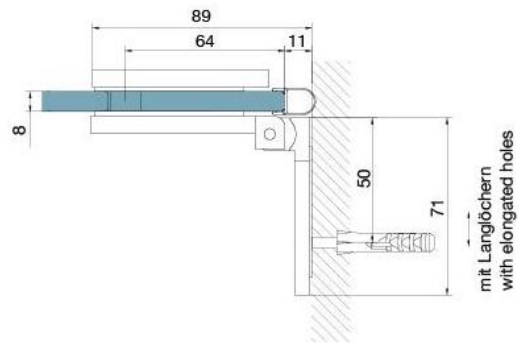

29.70158.07

Charnière de douche BH 112, platine de fixation à l'extérieure

Matériau:	laiton
Finition:	BlackLine RAL 9005 mat
Montage:	verre/mur, DIN droite
Épaisseur du verre:	8 mm
Unité de vente (UV):	St
unité d'emballage (UE):	2.00
Capacité de charge:	40 kg/paire

s'ouvrant vers l'extérieur, avec système de levage, la porte se lève de 5 mm à l'ouverture, fermeture automatique à partir de 90°, avec trou oblong, vis cachées, garantie de 6 ans

Tür | door