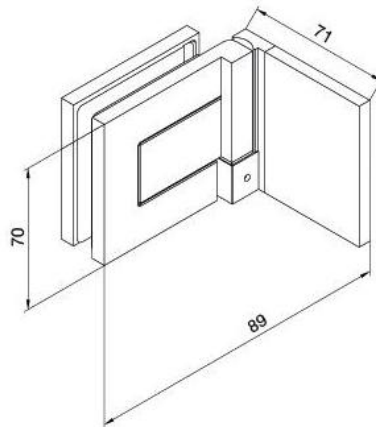

29.70158.07

Charnière de douche BH 112, platine de fixation à l'extérieure

Matériau:	laiton
Finition:	BlackLine RAL 9005 mat
Montage:	verre/mur, DIN droite
Épaisseur du verre:	8 mm
Unité de vente (UV):	St
unité d'emballage (UE):	2.00
Capacité de charge:	40 kg/paire

s'ouvrant vers l'extérieur, avec système de levage, la porte se lève de 5 mm à l'ouverture, fermeture automatique à partir de 90°, avec trou oblong, vis cachées, garantie de 6 ans

Tür | door