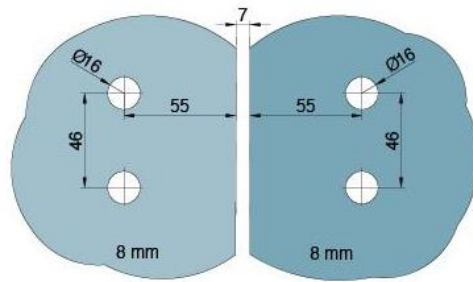

### Duschtürscharnier BH 112

Material:	Messing
Ausführung:	verchromt poliert
Montage:	Glas/Glas, DIN links
Glasstärke:	8 mm
Verkaufseinheit (VE):	St
Packungseinheit (PE):	2.00
Tragkraft:	40 kg/Paar

nach aussen öffnend mit Hebe-Senk-Mechanismus, Tür wird beim Öffnen um ca. 5 mm angehoben, selbstschliessend ab einem Öffnungswinkel von 90°, mit Langloch, verdeckte Verschraubung, 6 Jahre Garantie