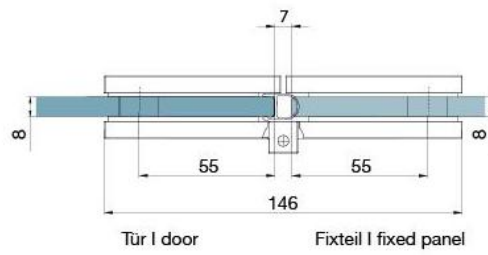

### Duschtürscharnier BH 112

Material:	Messing
Ausführung:	verchromt poliert
Montage:	Glas/Glas, DIN links
Glasstärke:	8 mm
Verkaufseinheit (VE):	St
Packungseinheit (PE):	2.00
Tragkraft:	40 kg/Paar

nach aussen öffnend mit Hebe-Senk-Mechanismus, Tür wird beim Öffnen um ca. 5 mm angehoben, selbstschliessend ab einem Öffnungswinkel von 90°, mit Langloch, verdeckte Verschraubung, 6 Jahre Garantie