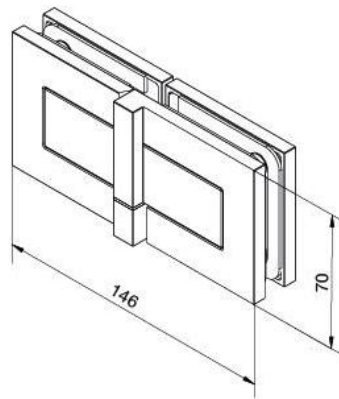

### Duschtürscharnier BH 112

Material:	Messing
Ausführung:	verchromt poliert
Montage:	Glas/Glas, DIN links
Glasstärke:	8 mm
Verkaufseinheit (VE):	St
Packungseinheit (PE):	2.00
Tragkraft:	40 kg/Paar

nach aussen öffnend mit Hebe-Senk-Mechanismus, Tür wird beim Öffnen um ca. 5 mm angehoben, selbstschliessend ab einem Öffnungswinkel von 90°, mit Langloch, verdeckte Verschraubung, 6 Jahre Garantie

Fixteil I fixed panel

Tur I door