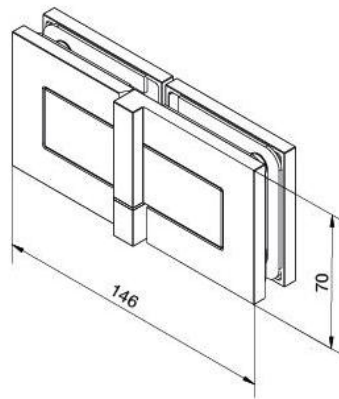

29.70154.01

Duschtürscharnier BH 112

Material: brass
Finish: chrome polished
Mounting: glass/glass, DIN left
Glass thickness: 8 mm
Sales unit (SU): St
Unit package: 2.00
Carrying capacity: 40 kg/pair

nach aussen öffnend mit Hebe-Senk-Mechanismus, Tür wird beim Öffnen um ca. 5 mm angehoben, selbstschliessend ab einem Öffnungswinkel von 90°, mit Langloch, verdeckte Verschraubung, 6 Jahre Garantie

Fixteil I fixed panel

Tür I door