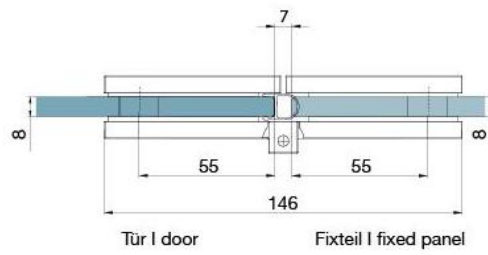

29.70154.01

Duschtürscharnier BH 112

Material: brass
Finish: chrome polished
Mounting: glass/glass, DIN left
Glass thickness: 8 mm
Sales unit (SU): St
Unit package: 2.00
Carrying capacity: 40 kg/pair

nach aussen öffnend mit Hebe-Senk-Mechanismus, Tür wird beim Öffnen um ca. 5 mm angehoben, selbstschliessend ab einem Öffnungswinkel von 90°, mit Langloch, verdeckte Verschraubung, 6 Jahre Garantie

Fixteil I fixed panel

Tür I door