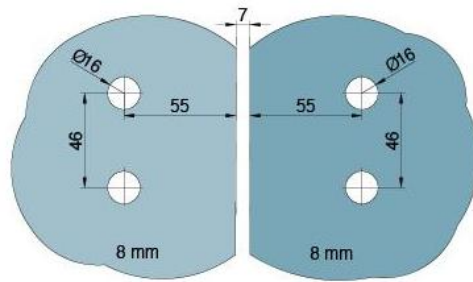

29.70154.01

Duschtürscharnier BH 112

Material: brass
Finish: chrome polished
Mounting: glass/glass, DIN left
Glass thickness: 8 mm
Sales unit (SU): St
Unit package: 2.00
Carrying capacity: 40 kg/pair

nach aussen öffnend mit Hebe-Senk-Mechanismus, Tür wird beim Öffnen um ca. 5 mm angehoben, selbstschliessend ab einem Öffnungswinkel von 90°, mit Langloch, verdeckte Verschraubung, 6 Jahre Garantie

Fixteil I fixed panel

Tür I door